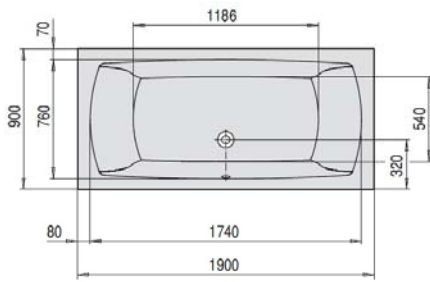

**LARGO**

1900 x 900

VARIANTE	ARTIKEL-NR.	LÄNGE UND BREITE	HÖHE/TIEFE	INSTALLATIONSHÖHE	NUTZINHALT	ZUBEHÖR
<i>Variante</i>	<i>N° D'article</i>	<i>Longueur Et largeur</i>	<i>Hauteur/profondeur</i>	<i>Hauteur de montage</i>	<i>Contenu utile</i>	<i>Accessoires</i>
<i>Variant</i>	<i>Artikelnummer</i>	<i>Length En Breechte</i>	<i>Hoogte/diepte</i>	<i>Installatiehoogte</i>	<i>Nuttige inhoud</i>	<i>Toebehoren</i>
		(mm)	(mm)	(mm)		
A	3691	1900 x 900	480	625-665	210 l	① ② ⑧ ⑫ ⑬ ⑰