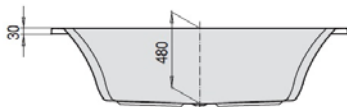

**LARGO**

1900 x 900

VARIANTE	ARTIKEL-NR.	LÄNGE UND BREITE	HÖHE/TIEFE	INSTALLATIONSHÖHE	NUTZINHALT	ZUBEHÖR
<i>Variante</i>	<i>N° D'article</i>	<i>Longueur Et largeur</i>	<i>Hauteur/profondeur</i>	<i>Hauteur de montage</i>	<i>Contenu utile</i>	<i>Accessoires</i>
<i>Variant</i>	<i>Artikelnummer</i>	<i>Length En Breechte</i>	<i>Hoogte/diepte</i>	<i>Installatiehoogte</i>	<i>Nuttige inhoud</i>	<i>Toebehoren</i>
		(mm)	(mm)	(mm)		
A	3691	1900 x 900	480	625-665	210 l	① ② ⑧ ⑫ ⑬ ⑰