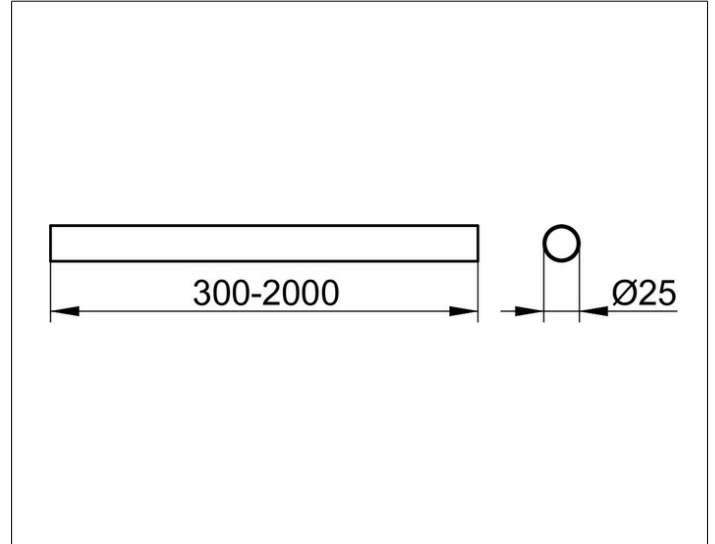

Plan
14930010300 Brausevorhangstange

PRODUKT

ZEICHNUNG

PRODUKTBESCHREIBUNG

auch als Deckenstütze verwendbar,
Stange bauseits kürzbar

OBERFLÄCHE

verchromt

ABMESSUNG

300 mm

AUSSCHREIBUNGSTEXT

KEUCO PLAN Brausevorhangstange 14930010300
hochglanzverchromtes Messingrohr, Durchmesser 25 mm
Stange bauseits kürzbar
300 mm
auch als Deckenstütze verwendbar