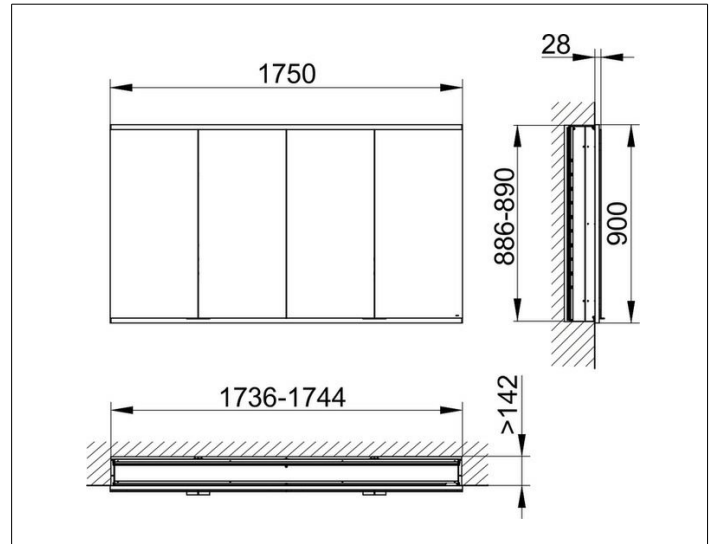

Royal Modular 2.0
800420011100500 Spiegelschrank

PRODUKT

ZEICHNUNG

EEK: C ,

OBERFLÄCHE

silber-eloxiert

ABMESSUNG

1750 x 900 x 160 mm