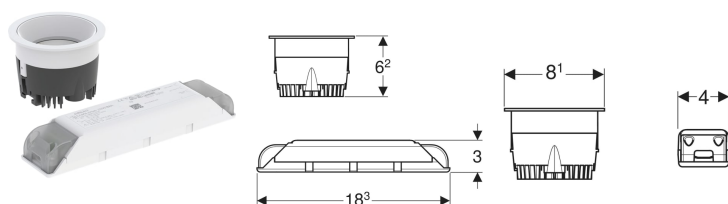

Geberit LED-Deckenspot DALI, für ComfortLight

Beispielbild

Eigenschaften

- Vorkonfiguriert für ComfortLight-Funktionen

Technische Daten

Nennspannung	220–240 V AC
Netzfrequenz	50 / 60 Hz
Lichtfarbe	2700–6500 K
Lebensdauer LED-Beleuchtung	70000 h
Abstrahlwinkel	80 °

Lieferumfang

- LED-Deckenspot
- Netzteil

Zusätzlich zu bestellen

- Geberit ONE Netzteil für DALI-Bus für ComfortLight

Art.-Nr.	Farbe / Oberfläche	Leistungsaufnahme	Lichtstrom	VE1
502.925.01.1	weiß	11.4 W	1250 lm	1 St.