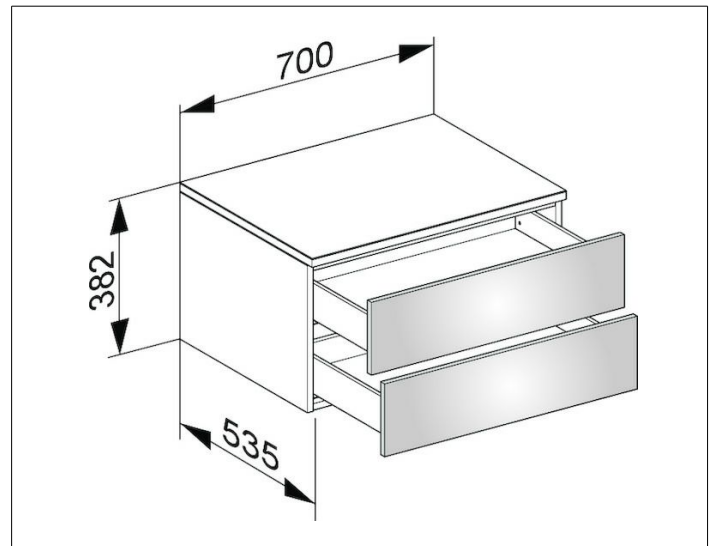

Edition 400

31742740000 Sideboard

PRODUKT

ZEICHNUNG

OBERFLÄCHE

weiß/Glas cashmere klar

ABMESSUNG

700 x 382 x 535 mm