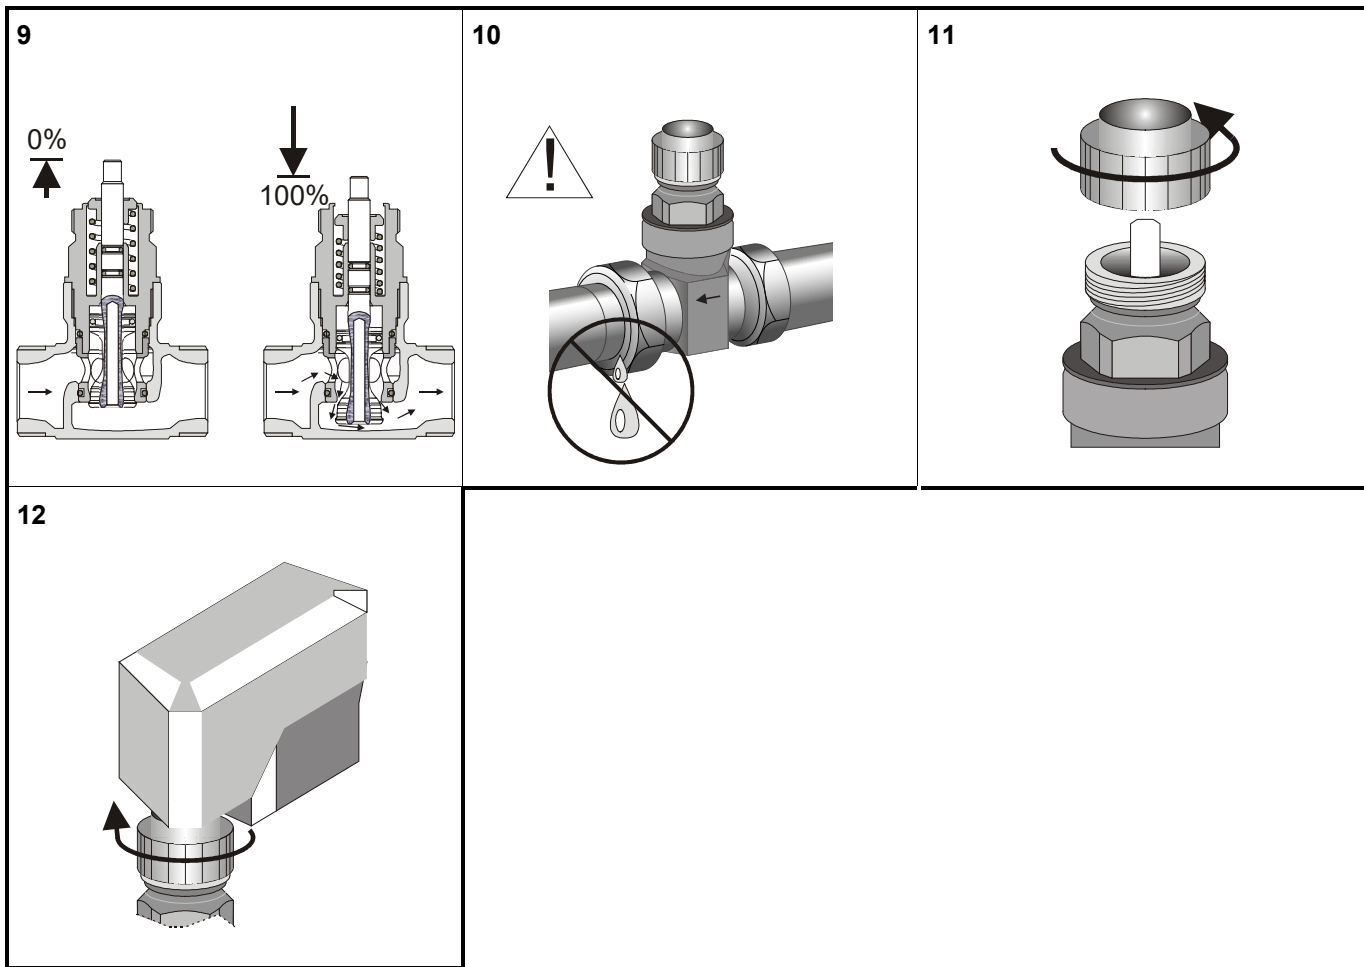

Centra Linear Valve VDE..C..

D	Montageanweisung
DK	Installasjonsinstruktus
ES	Instrucciones de montaje
F	Instructions d'installation
I	Istruzioni di montaggio
N	Installationsinstruktioner
NL	Installatievoorschrift
S	Installation instruktioner
FI	Asennusohje

INSTALLATION INSTRUCTIONS

<p>0</p>	<p>1</p>	<p>2</p> <p>65 mm (DN15) 70 mm (DN20) 75 mm (DN25) 100 mm (DN32)</p>
<p>3</p>	<p>4</p>	<p>5</p>
<p>6</p>	<p>7</p>	<p>8</p>

Manufacturing location certified to **DIN EN ISO 9001/14001**