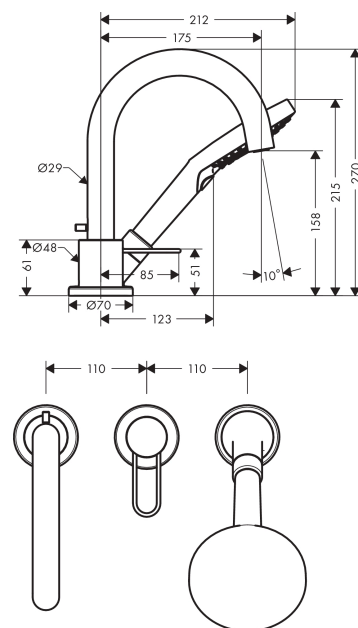

AXOR Uno
3-Loch Einhebel-Wannenrandmischer mit Bügelgriffen
 Oberfläche: **Polished Gold Optic** Artikelnummer: **38436990**

Merkmale

- besteht aus: 3-Loch Einhebel-Wannenrandmischer, Handbrause, Brausehalter
- 2 Verbraucher
- Ausladung: 175 mm
- Strahlart Armatur: Normalstrahl
- Strahlart Handbrause: Rain, RainAir, WhirlAir
- Maximale Ausziehlänge Handbrause: 1,10 m
- maximale Durchflussmenge bei 3 bar: 18 l/min
- Durchfluss für Wanneneinlauf bei 3 bar: 18 l/min
- Durchfluss für Handbrause bei 3 bar: 14 l/min
- Keramikmischsystem
- Temperaturbegrenzung einstellbar
- Anschlussgröße: DN15
- Anschlussart: Grundkörper
- Wannenrandmontage
- min. Betriebsdruck: 1 bar
- max. Betriebsdruck: 10 bar

Technologie

Produktabbildung

Maßzeichnung

AXOR Uno
3-Loch Einhebel-Wannenrandmischer mit Bügelgriffen
 Oberfläche: **Polished Gold Optic** Artikelnummer: **38436990**

Durchflussdiagramm