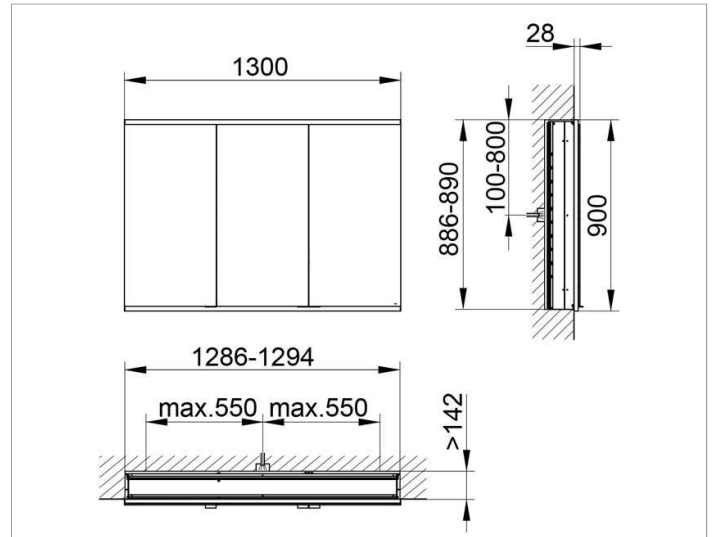

Royal Modular 2.0
800300131100000 Spiegelschrank

PRODUKT

ZEICHNUNG

OBERFLÄCHE

silber-eloxiert

ABMESSUNG

1300 x 900 x 160 mm