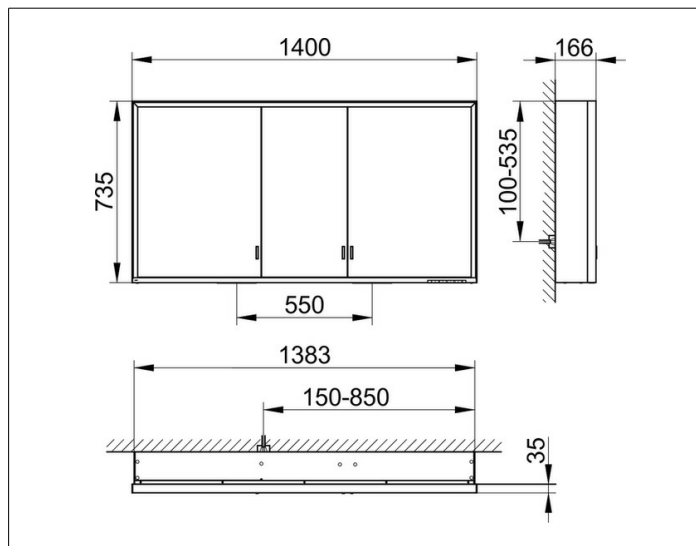

Royal Lumos

14306172301 Spiegelschrank

PRODUKT

ZEICHNUNG

PRODUKTBESCHREIBUNG

für die Wandvorbau-Montage
 stufenlos einstellbare Lichtfarbe von 2700 Kelvin (warmweiß)
 bis 6500 Kelvin (Tageslicht),
 3 Drehtüren aus Kristall-Doppelspiegel,
 Korpus in Aluminium silber-gebeizt-eloxiert,
 Rückwandverspiegelung und Seitenverspiegelung
 Bedienung:
 Tastenfelder mit kapazitiver Touch-Sensorik,
 integrierte Nebenstellenfunktion für z. B. Raumschalter
 Beleuchtung:
 Rahmenbeleuchtung und Waschtisch-/Fachbeleuchtung,
 separat stufenlos dimmbar und ein-/ausschaltbar
 LED 68 Watt (Lebensdauer > 30.000 Std.)
 EEK: C , 68 kWh/1000h

AUSSTATTUNG

- 2 Steckdosen
- 3 x 2 höhenverstellbare Glasablagen
- verdecktes Ablagefach über die ganze Breite
- Tür-Anschlagdämpfer

OBERFLÄCHE

silber-gebeizt-eloxiert

ABMESSUNG

1400 x 735 x 165 mm