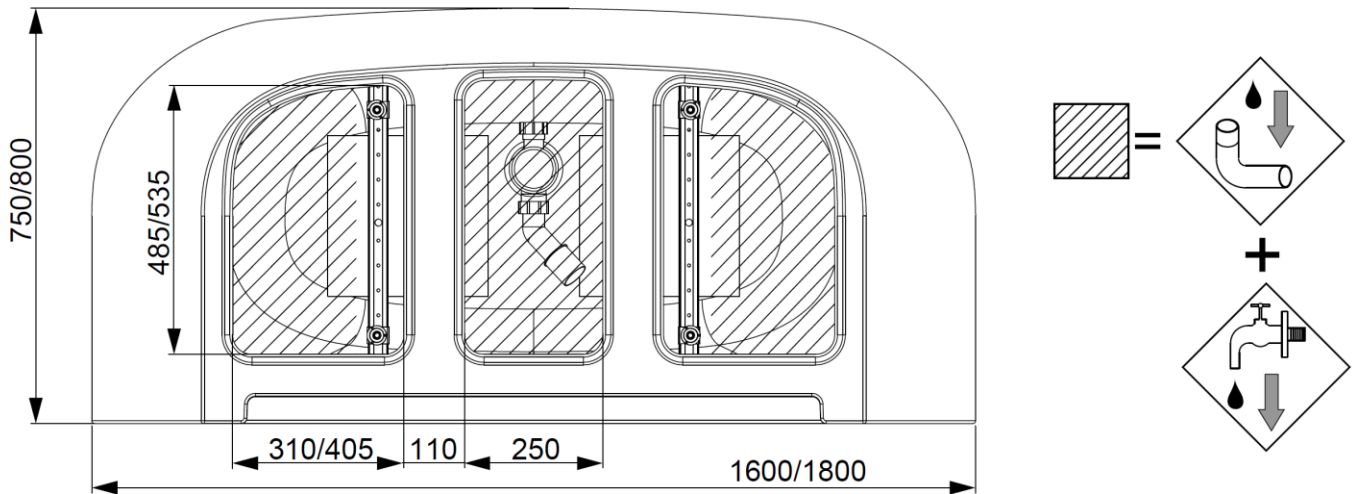

FORMAT DESIGN

FORMAT Design Monoblock Oval-Badewanne, 1800x800 Ecke rechts
mit Überlaufbefüllung

Art.-Nr.1386

Alle Maßangaben in mm. Technische Änderungen vorbehalten

Artikelbeschreibung:

Freistehende Badewanne aus Acryl mit fester Schürze (Monolith) inklusive vormontiertem Untergestell und Überlaufgarnitur (optional wählbar), Anschlusschlauch im Lieferumfang enthalten. Version mit Ein-/Über- und Ablaufgarnitur in Chrom, vormontiert, Mischwasseranschluss 1/2" Innengewinde.

Material Eigenschaften:

Das Material Acryl zeichnet sich durch rutschhemmende Eigenschaften aus, die einen sicheren Gebrauch ermöglichen. Produkte aus Sanitäracryl besitzen eine sehr glatte und dadurch leicht zu reinigende Oberfläche. Das Acryl ist durchgefärbt, damit bei der Verwendung entstehende Kratzer einfach wegpoliert werden können. Format Produkte behalten daher jahrelang ein makelloses Aussehen. Aufgrund seiner physikalischen Eigenschaften eignet sich Acryl als guter Wärmespeicher. Es garantiert auch bei längerem Aufenthalt in der Badewanne immer die optimale Temperatur.