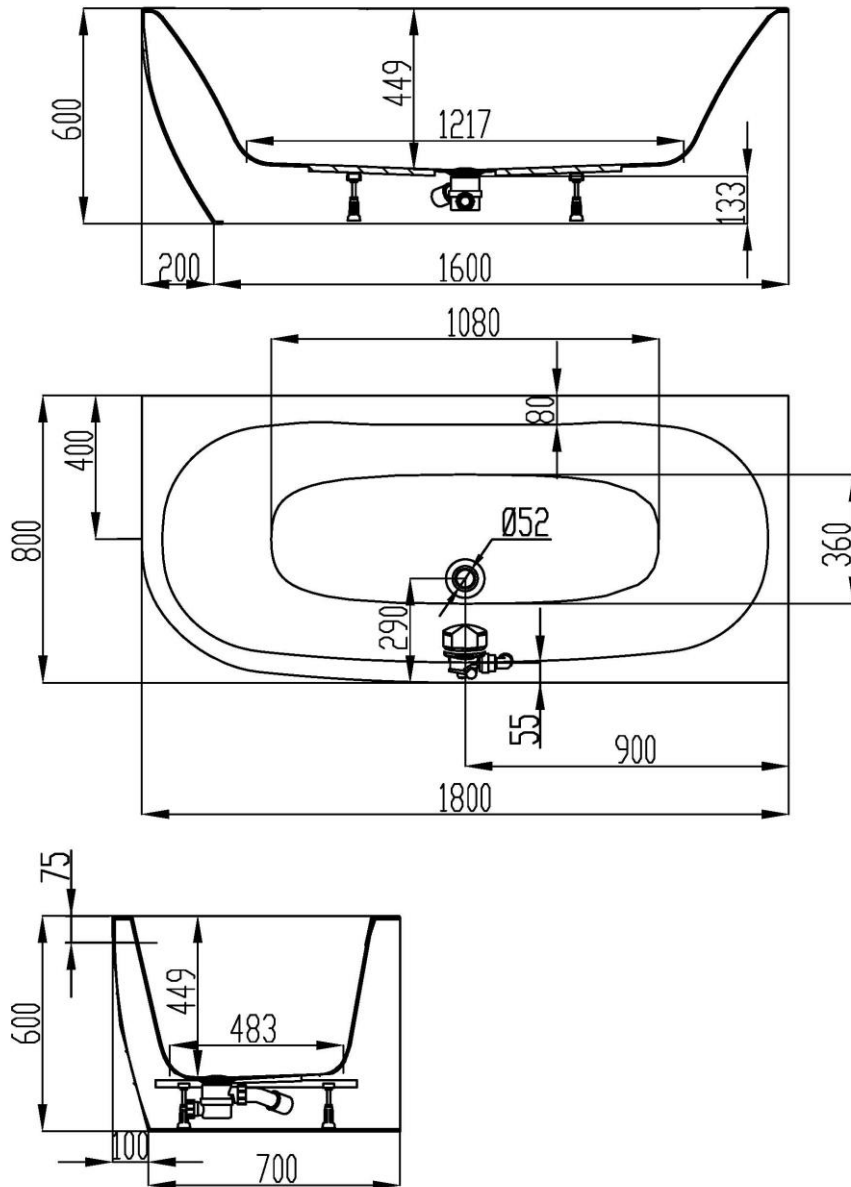

FORMAT DESIGN

FORMAT Design Monoblock Oval-Badewanne, 1800x800 Ecke rechts
mit Überlaufbefüllung

Art.-Nr.1386

Alle Maßangaben in mm. Technische Änderungen vorbehalten

Artikelbeschreibung:

Freistehende Badewanne aus Acryl mit fester Schürze (Monolith) inklusive vormontiertem Untergestell und Überlaufgarnitur (optional wählbar), Anschlusschlauch im Lieferumfang enthalten. Version mit Ein-/Über- und Ablaufgarnitur in Chrom, vormontiert, Mischwasseranschluss 1/2" Innengewinde.

Montagehilfe: