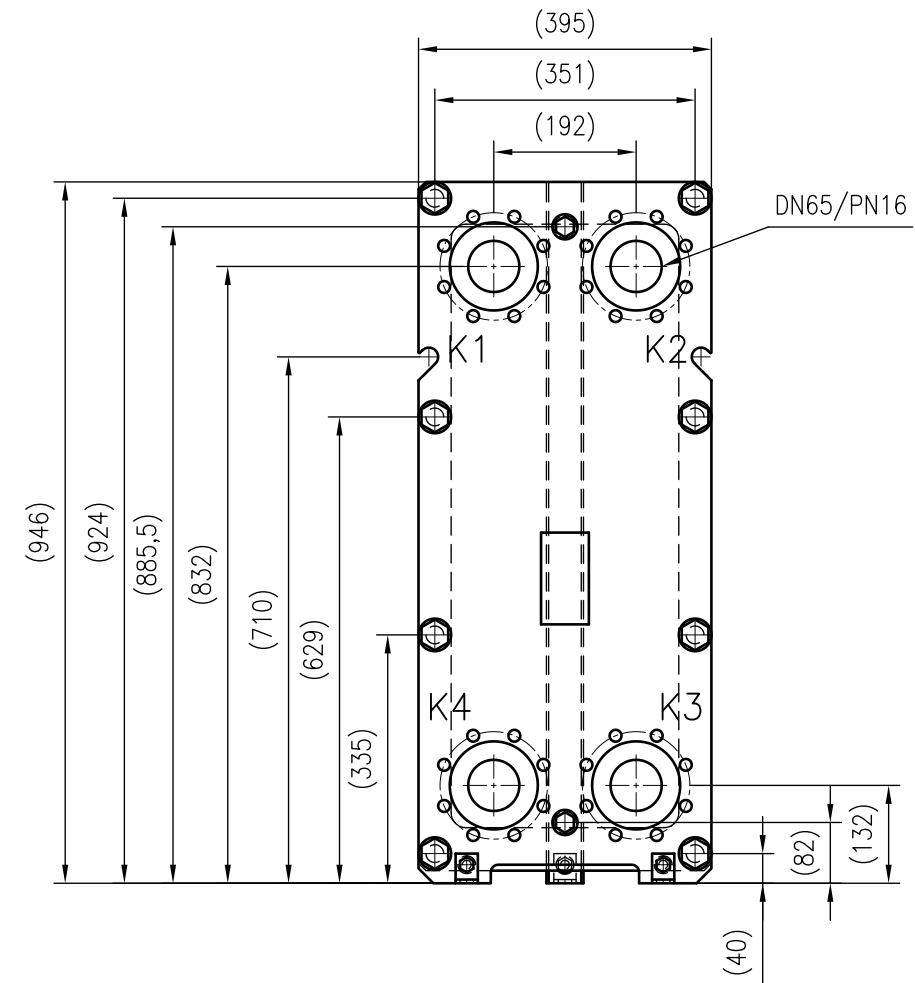

Side view

Front view

Isometric view

Top view

Unterliegt nicht dem Änderungsdienst/ Not subject to change management	Maßstab/ Scale: 1:10	Format/ Size: A2
Revision 07.03.2019	Longtherm RHG-19-140 - 8113500	