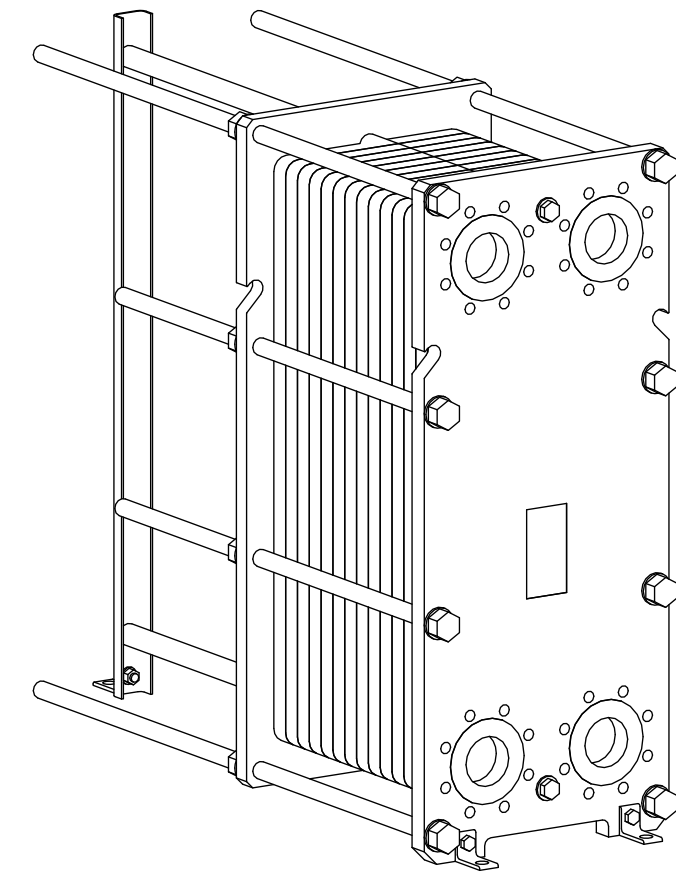

Side view

Front view

Isometric view

Top view

Unterliegt nicht dem Änderungsdienst/ Not subject to change management	Maßstab/ Scale: 1:10	Format/ Size: A2
Revision 07.03.2019	Longtherm RHG-19-140 - 8113500	