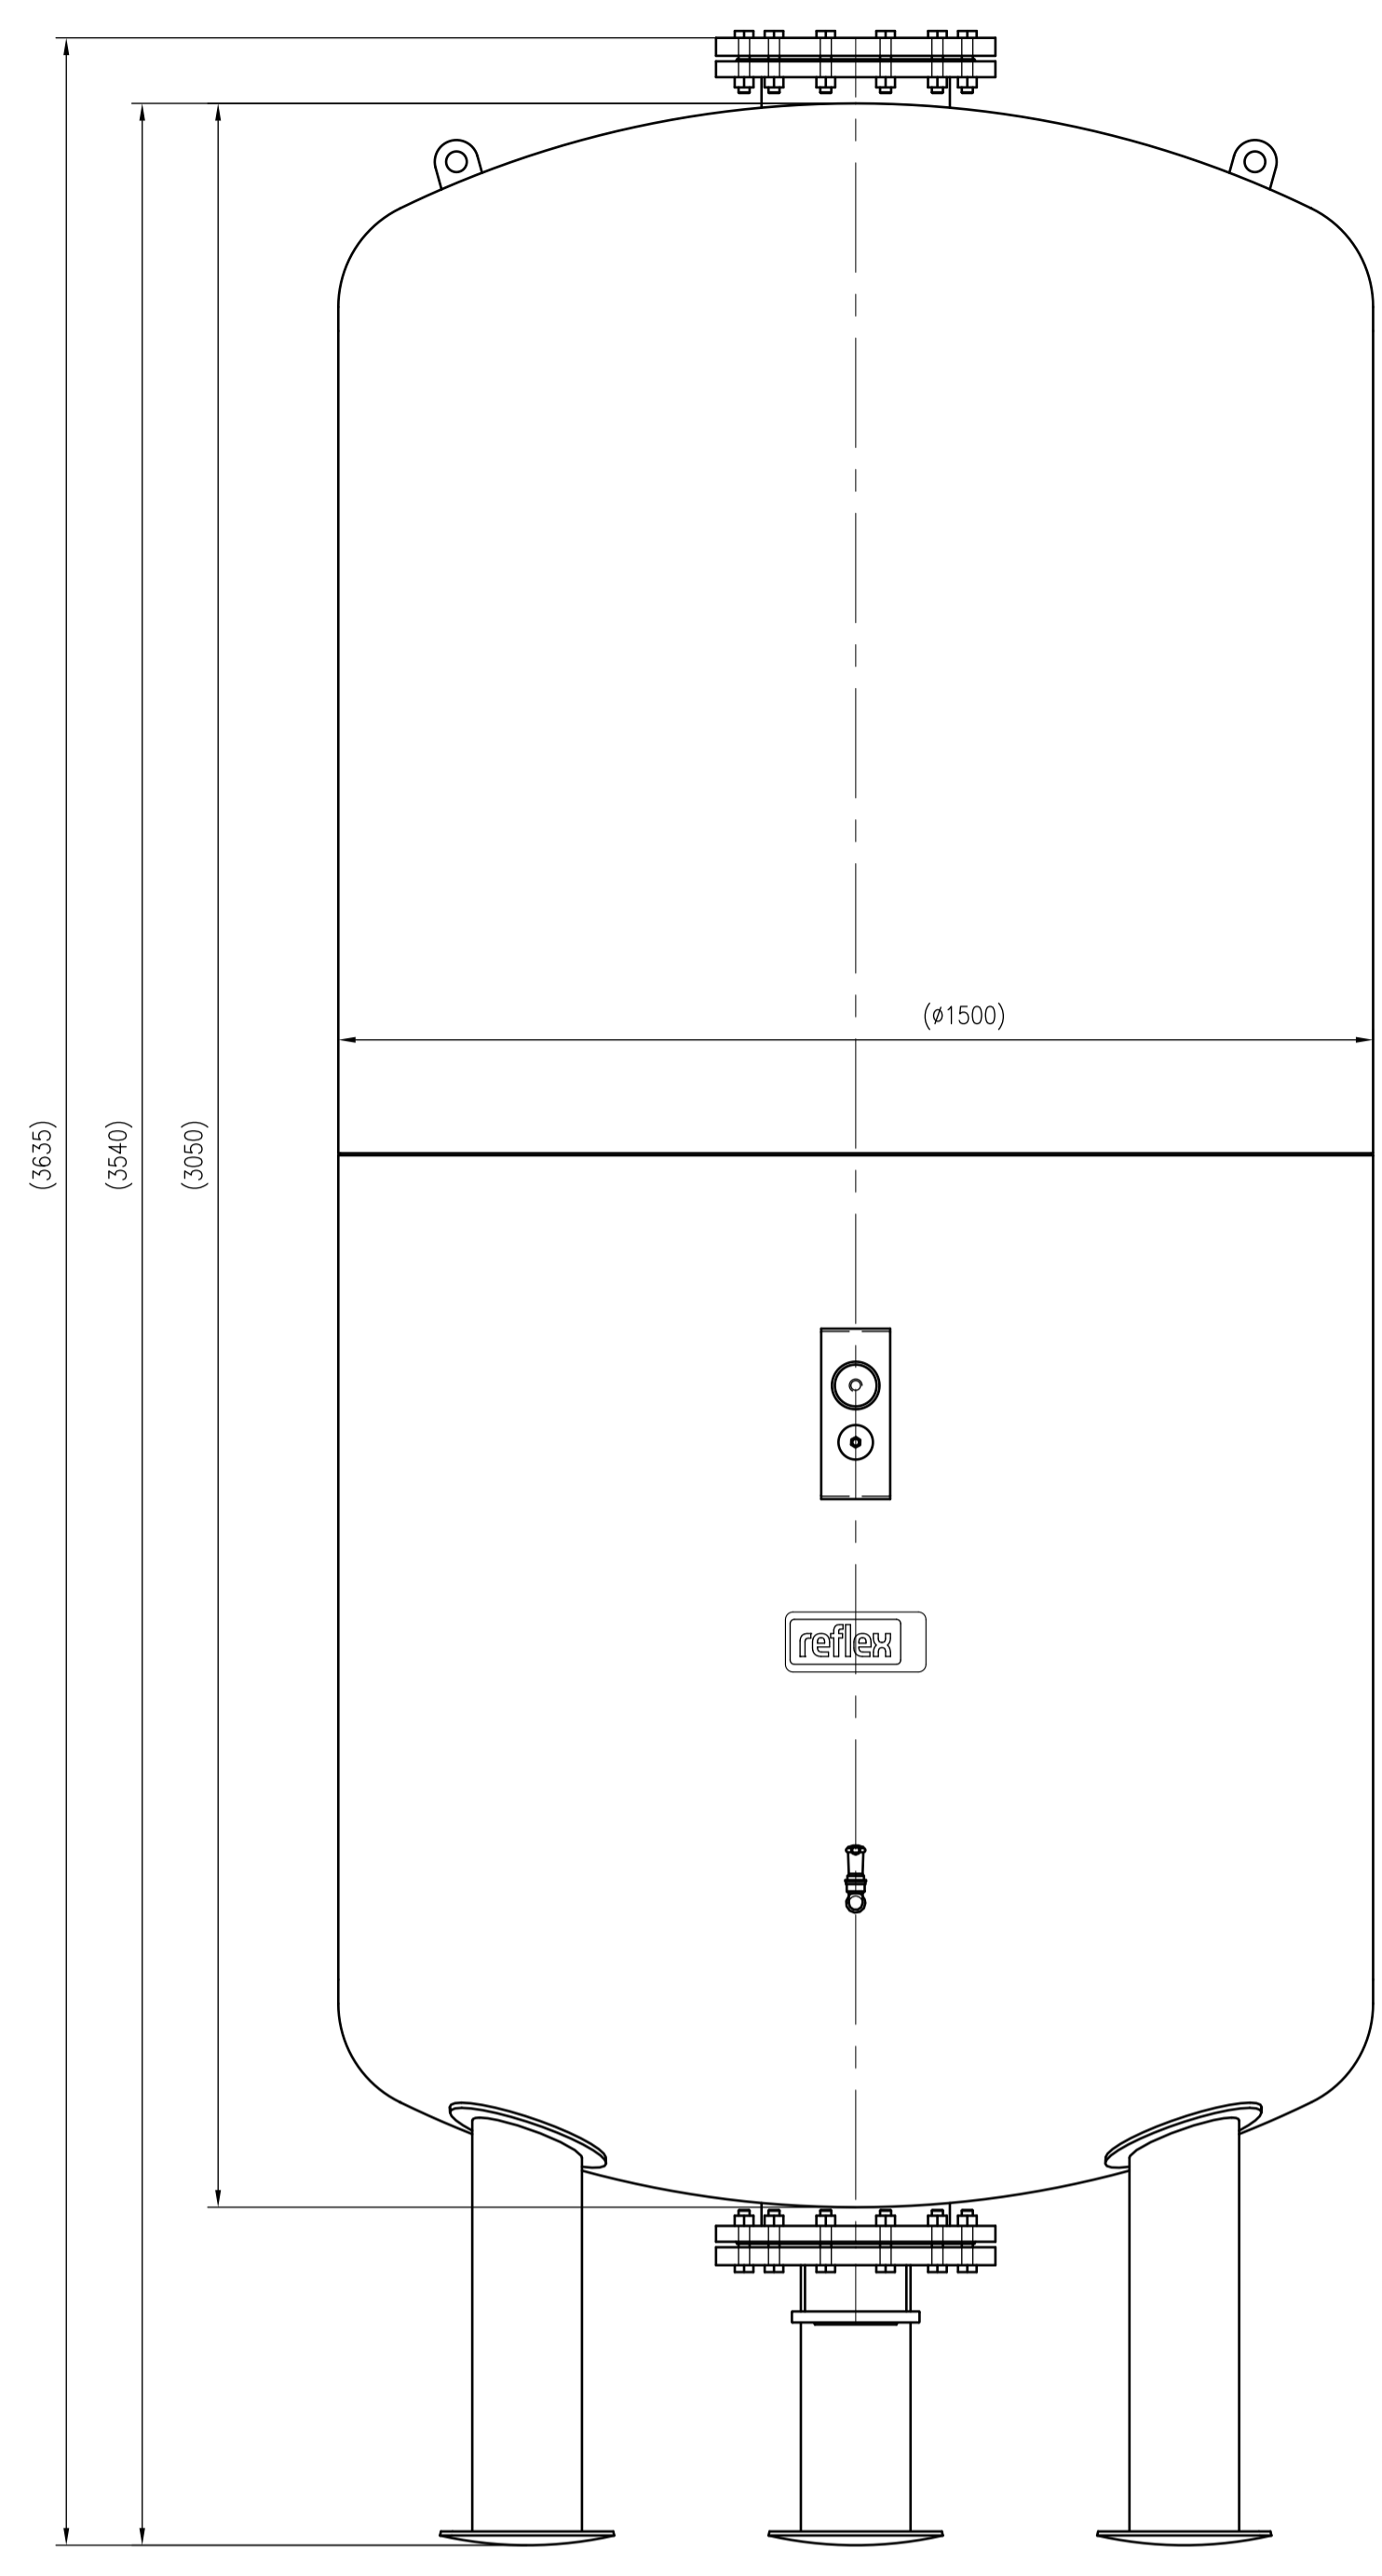

Side view

Front view

Isometric view

Top view

Unterliegt nicht dem Änderungsdienst/ Not subject to change management		Maßstab/ Scale: 1:10	Format/ Size: AO
Revision 23.06.2023	Reflex DE 5000 10bar - 7354200		