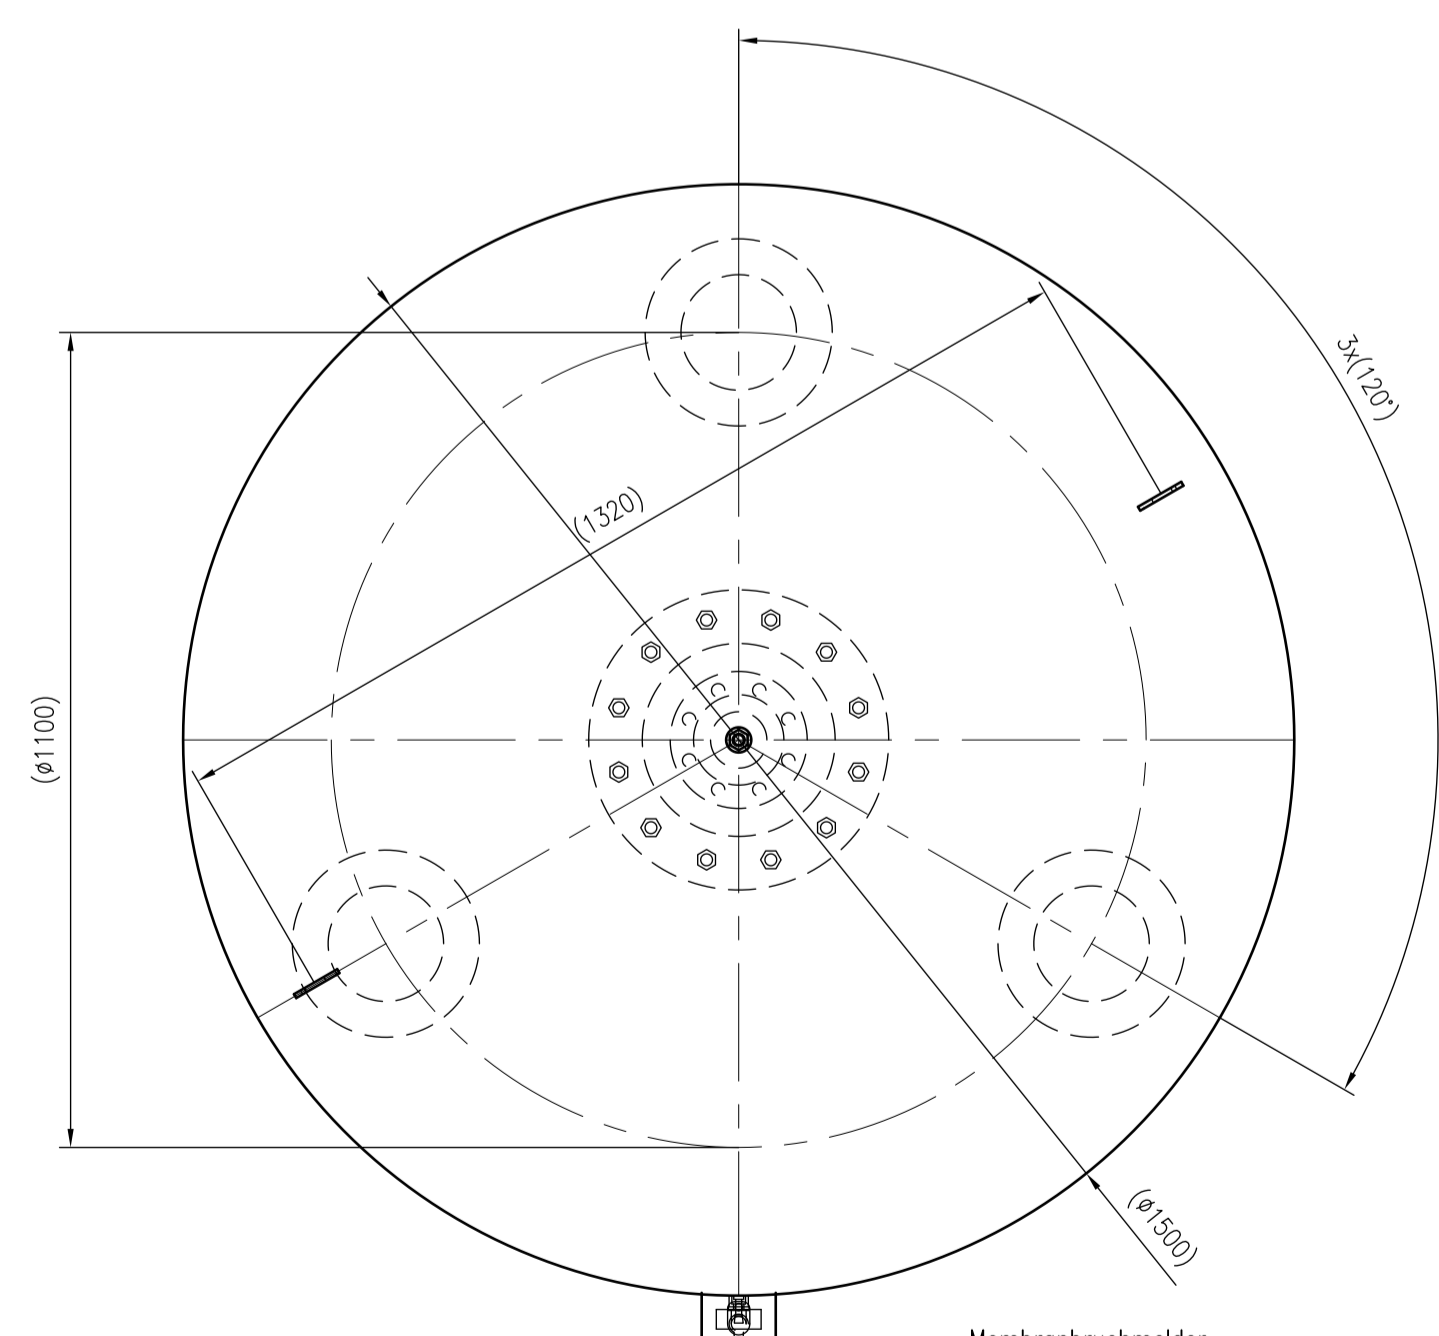

Side view

Front view

Isometric view

Top view

Unterliegt nicht dem Änderungsdienst/ Not subject to change management		Maßstab/ Scale: 1:10	Format/ Size: AO
Revision 23.06.2023	Reflex DE 5000 10bar - 7354200		