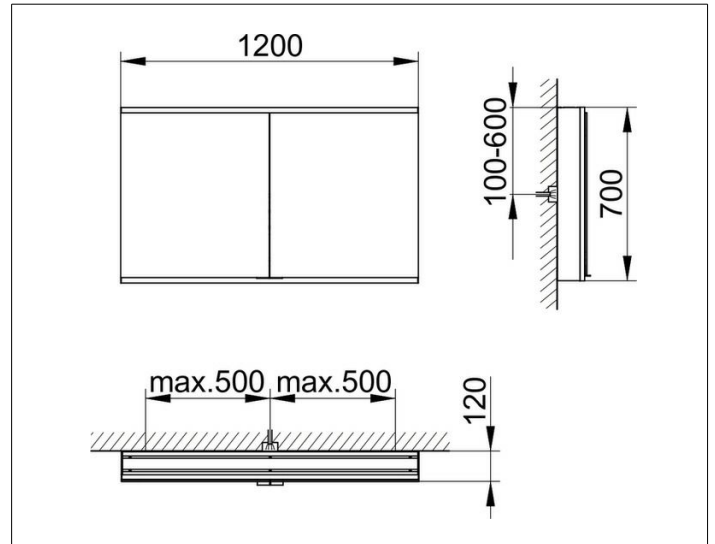

Royal Modular 2.0
800221120000200 Spiegelschrank

PRODUKT

ZEICHNUNG

EEK: C ,

OBERFLÄCHE

silber-eloxiert

ABMESSUNG

1200 x 700 x 120 mm