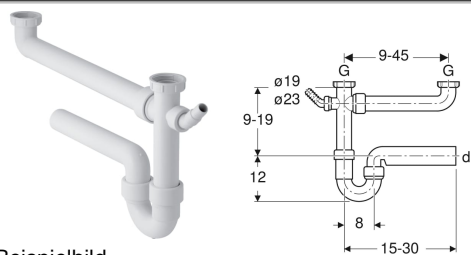

Geberit Rohrbogengeruchsverschluss für zwei Spülbecken, mit Winkelschlauchtülle, extralang, Abgang horizontal

Beispielbild

Verwendungszwecke

- Zum Anschließen von Spültischen mit zwei Becken

Eigenschaften

- Güteüberwacht nach EN 274-3

- Mit Anschluss für Waschmaschine oder Geschirrspüler
- Abgang horizontal

Technische Daten

Werkstoff

PP

Lieferumfang

- Blindkappe für Anschluss G 1"
- Winkelschlauchtülle ø 19 / 23 mm
- Anschlussbogen
- Anschlussbogen mit Überwurfmutter

Art.-Nr.	Farbe / Oberfläche	d, ø	G	L	h	VE1
152.597.11.1	weiß-alpin	40 mm	1 1/2 "	15-30 cm	9-19 cm	1 St.