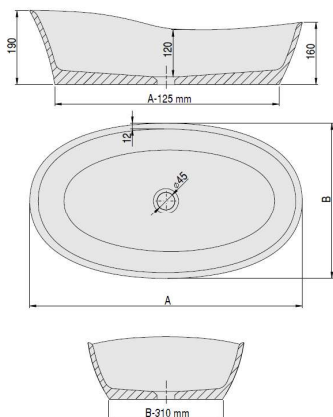

NAMUR LOUNGE

DE

FR

NL

Aufsatz-Waschbecken für Wandarmatur oder Armatur mit erhöhtem Standfuß, ohne Überlauf, d.h. zum Anschluß wird ein nicht verschließbares Ablaufventil benötigt

La vasque à poser pour une utilisation avec mitigeur encastré mural ou montré derrière vasque sans trop-plein. A installer avec vidage à écoulement libre (vidage toujours ouvert).

Opzet wastafel voor wastafelwandmengkraan of verhoogde staande kraan, zonder overloop, oftefel voor de aansluiting is een niet afsluitbare afvoerplug nodig.

VARIANTE	ARTIKEL-NR.	LÄNGE UND BREITE	HÖHE/TIEFE	INSTALLATIONSHÖHE
Variante	N° D'article	Longueur Et Largeur	Hauteur/profondeur	Hauteur de montage
Variant	Artikelnummer	Langte En Breedte	Hoogte/diepte	Installatiehoogte
		(mm) A x B	(mm)	(mm)
D	4420.010	500 x 300	120	160
D	4420.013	500 x 300	120	160
D	4421.010	600 x 350	120	160
D	4421.013	600 x 350	120	160
D	4422.010	700 x 400	120	160
D	4422.013	700 x 400	120	160

SONDERZUBEHÖR ZU NAMUR LOUNGE

ARTIKEL-NR.

N° D'article
Artikelnummer

Schablone für Namur Lounge 500 x 300
Gabarit pour Namur Lounge 500 x 300
Sjabloon voor Namur Lounge 500 x 300

Schablone für Namur Lounge 600 x 350
Gabarit pour Namur Lounge 600 x 350
Sjabloon voor Namur Lounge 600 x 350

Schablone für Namur Lounge 700 x 400
Gabarit pour Namur Lounge 700 x 400
Sjabloon voor Namur Lounge 700 x 400

170019

170020

170021

SOLIQUE-FARBEN / COULEURS SOLIQUE / SOLIQUE-KLEUREN

Standard / Standard / Standaard	Sonderfarbe / Couleur spéciale / Speciale kleuren
010 Weiß Blanc Wit	747 Telegrau Telegris Telegrijs 730 Steingrau Gris pierre Steengrijs
013 Weiß Matt Blanc Matte Wit Mat	715 Schiefergrau Gris ardoise Leigrijs 904 Schwarz Matt Noir Matte Zwart Mat

Verfügbarkeit der Farbvarianten Solique
Badewannen und Waschbecken Solique: 010,013
Duschwannen Muna/Muna S: 010, 013, 715,730,747
Duschwanne Sola: 010
Duschwannen Nias, Tierra: 010, 715,730,747,904
(Farben sind nicht glänzend sondern matt)

Disponibilité des variantes de couleurs
Baignoires/ Vasque à poser Solique: 010,013
Receveurs de douche Muna/Muna S: 010, 013, 715,730,747
Receveur de douche Sola: 010
Receveurs de douche Nias, Tierra: 010, 715,730,730,747,904
(les couleurs ne sont pas brillantes mais mates)

Beschikbaarheid van kleurvarianten
Vrijstaande Solique baden/ Wastafel: 010, 013
Douchebakken Muna/Muna S: 010, 013, 715,730,747
Douchebak Sola: 010
Douchebakken Nias, Tierra: 010, 715,730,747,904
(Kleuren zijn niet glanzend maar mat)

Artikelbeschreibung:

Produkte aus dem Mineralgussmaterial SOLIQUE zeichnen sich durch hervorragende mechanische und technische Eigenschaften aus. Dank der ungewöhnlich glatten Oberfläche bleibt die Duschwanne sauber, was an Orten mit hoher Luftfeuchtigkeit wichtig ist. Zu den unbestreitbaren Vorteilen von Mineralgussprodukten aus SOLIQUE zählt die Widerstandsfähigkeit gegen chemische Substanzen und Verschmutzung. Alle Verschmutzungen können problemlos durch sanfte Reinigung entfernt werden. Mineralguss weist eine hervorragende Verschleißfestigkeit und Widerstandsfähigkeit gegen hohe Temperaturen auf. Dadurch sehen Duschwannen auch nach Jahren noch quasi aus wie neu. Produkte HOESCH aus SOLIQUE sind 100 % recyclebar.

Ästhetische Eigenschaften:

- Warm und angenehm im Kontakt mit dem Körper.
- Extrem glatte Oberflächenstruktur.
- Das Reinigen ist einfach und komfortabel.
- Hartnäckige Flecken werden einfach mit Hilfe von Wasser und milden Reinigungsmitteln aus dem Haushalt entfernt.