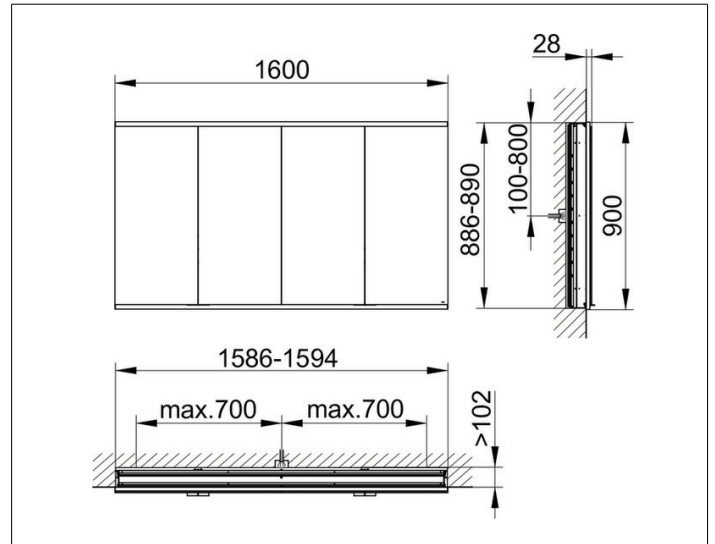

Royal Modular 2.0

800420161000500 Spiegelschrank

PRODUKT

ZEICHNUNG

EEK: A++, A+, A ,

OBERFLÄCHE

silber-eloxiert

ABMESSUNG

1600 x 900 x 120 mm