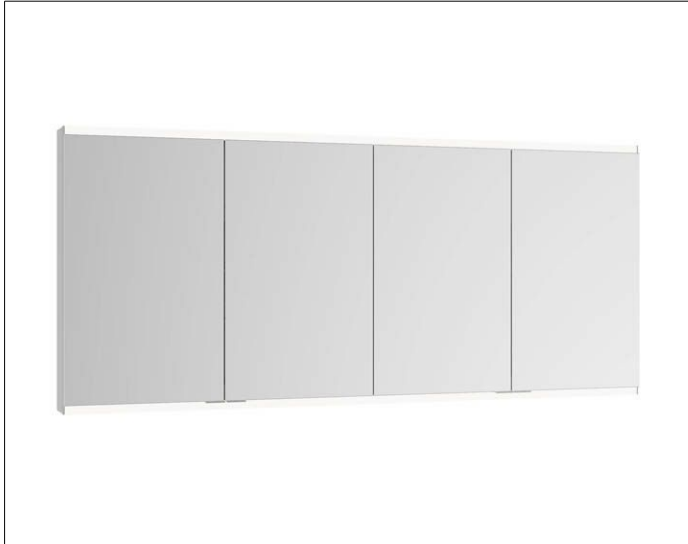

Royal Modular 2.0

800420161000500 Spiegelschrank

PRODUKT

ZEICHNUNG

EEK: A++, A+, A ,

OBERFLÄCHE

silber-eloxiert

ABMESSUNG

1600 x 900 x 120 mm