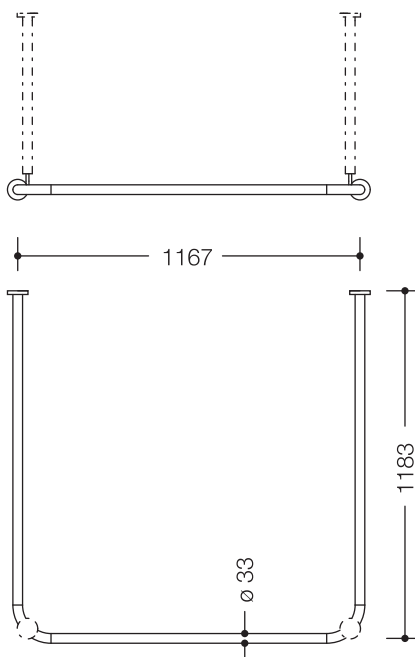

Abmessungen in mm

Farben

Polyamid

Alternative Farben

Polyamid, matt

Technische Änderungen vorbehalten, 14.08.2019

HEWI Heinrich Wilke GmbH
Postfach 1260
D-34442 Bad Arolsen

Telefon: +49 5691 82-0
Telefax: +49 5691 82-319

info@hewi.de
www.hewi.com