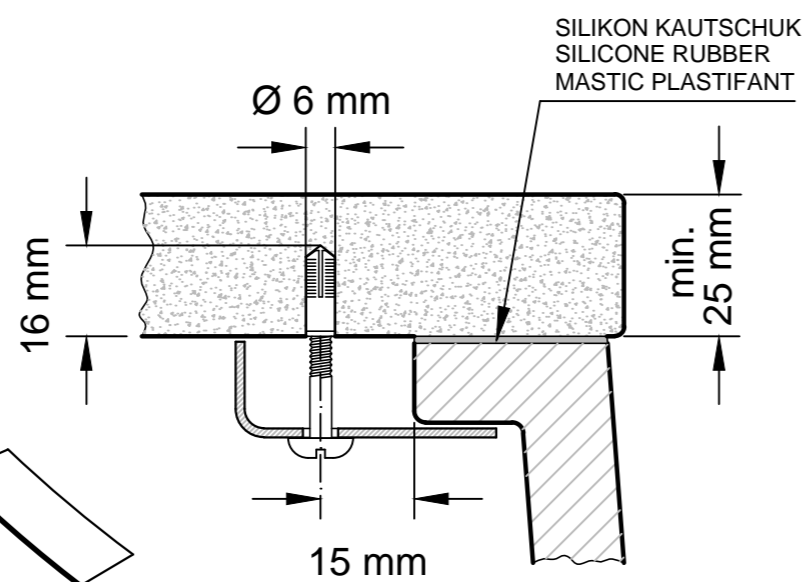

# LOOP & Friends

AUSSCHNITTSCHABLONE  
 GABARIT POUR DECOUPE  
 TEMPLATE FOR CUTTING

9307 85 A3  
 Stand: 02. 2021

**ACHTUNG**

Wie Sie unserem Sanitärkatalog entnehmen können, liefern wir normalerweise keine Ausschnittschablone mit, da keramische Toleranzen von mehreren Millimetern möglich sind und somit ein exakter Einbau nicht gewährleistet ist. Bei der vorliegenden Schablone sind die keramischen Toleranzen und ein Sicherheitsabstand mit berücksichtigt. Daher kann es sein, daß in verschiedenen Fällen die Abdeckplatte bis zu 15 mm über den Beckenrand ragen kann. Darum empfehlen wir, den Ausschnitt anhand des Originalwaschtisches vorzunehmen (siehe Montageanleitung). Bei Rückfragen können Sie sich gerne an uns wenden.

**ATTENTION**

Comme vous avez pu le lire dans notre catalogue sanitaire, nous ne fournissons pas de plan de découpe avec nos vasques. En effet, suite aux tolérances céramiques qui peuvent aller jusqu'à plusieurs millimètres, un encastrement parfait ne peut être réalisé.

Dans le plan de découpe joint, les tolérances céramiques ainsi qu'une petite sécurité sont prises en considération. Il peut en découler, dans certains cas, un dépassement du bord du lavabo sur le plan de toilette jusqu'à 15 mm. C'est la raison pour laquelle nous conseillons de préparer la découpe à partir du lavabo livré (voir conseils de montage).

The enclosed template makes allowances for the ceramic tolerances plus a certain safety margin. In some cases the countertop may project up to 15 mm beyond the edge of the washbasin. We therefore recommend using the original washbasin for the cutout. (See installation instructions).