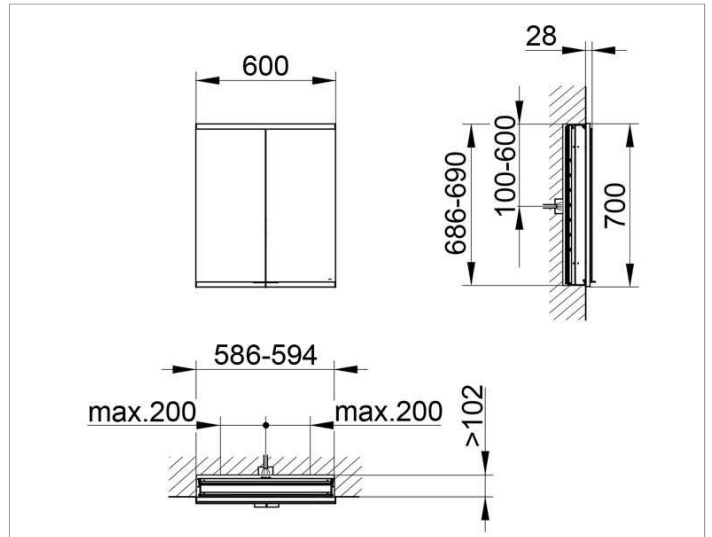

Royal Modular 2.0
800220060000200 Spiegelschrank

PRODUKT

ZEICHNUNG

EEK: A++, A+, A ,

OBERFLÄCHE

silber-eloxiert

ABMESSUNG

600 x 700 x 120 mm