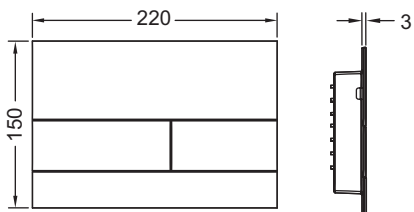

Vertriebsdaten:

Produktname: TECEsquare II Metall WC-Betätigungsplatte für Zweimengentechnik, mit farbiger Oberfläche, Rusted steel
Warengruppe: 904
Produktgruppe: 2009040070