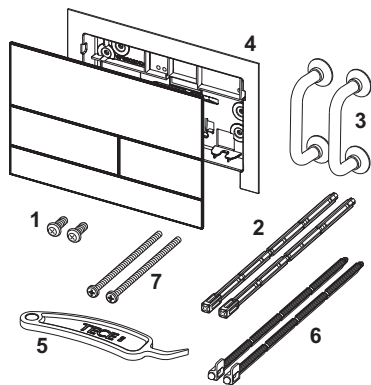

Ersatzteile:

1	9820263	Befestigungsschraube (2003-2020)
2	9820022	Betätigungsstangen (2003-2020)
3	9820180	Bügelgriffe
4	9820347	Befestigungsrahmen
5	9820390	Demontage- und Programmierschlüssel
6	9820498	Betätigungsstangen "easy fit" (ab 2021)
7	9820497	Befestigungsschrauben "easy fit" (ab 2021)