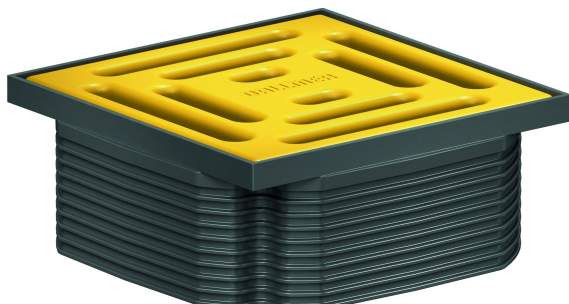

## Aufsatz DalIDrain Pure, zinkgelb, 100 x 100 mm

---

Artikelnummer: 518149

GTIN: 4001636518149

Rabattgruppe: 6

---

---

### Beschreibung:

Aufsatz DalIDrain Pure, zinkgelb, 100 x 100 mm

Aufsatz mit Edelstahlrost im Kunststoffrahmen, passend zu Ablaufgehäusen DalIDrain, Aufstockelement DalIDrain.

#### AUSFÜHRUNG

- Rost aus farbig matt lackiertem Edelstahl, Rahmen aus dunkelgrauem Kunststoff
- Mit Positionierhilfe seitenverstellbar +/- 2,5 mm
- Aufsatzverlängerung kürzbar für Bodenbeläge 10 – 36 mm (inkl. Kleber)

#### MATERIAL

Rost Edelstahl 1.4301, Belastungsklasse K 3 (300 kg); Aufsatzverlängerung und Rahmen aus ABS

Aufsatz DalIDrain Pure, zinkgelb, 100 x 100 mm