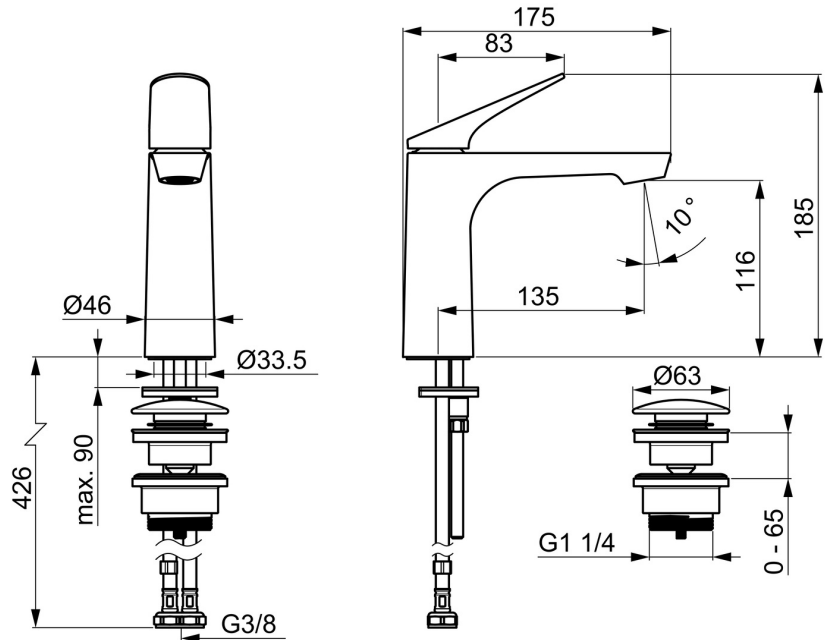

EAN: 4057304023910

static.hansa.com/3740226380006

- Waschtisch
- Einhebelmischer, Kaltstartfunktion
- Standmontage
- Stahl gebürstet
- Feststehender Auslauf
- Integrierter Strahlregler, ohne Mundstück direkt in den Armaturenauslauf geschraubt, PCA® konstante Durchflussleistung unabhängig vom Fließdruck
- Einhandbedienhebel/Griff, Hebel mit W+K-Kennzeichnung
- Push-Open-Ablaufgarnitur
- Energiespar-Variante (Cold Start), Kaltwasser in Mittelstellung
- HANSAECO \varnothing 3.0 Steuerpatrone mit keramischen Dichtscheiben zur Wassermengen- und Temperatureinstellung. Wasserbremse bei ca. 60% Wassermenge
- Anschluss über flexible Druckschläuche
- Rapid-Montagesystem

Technische Daten

Durchflusseigenschaften

Durchfluss bei 3 bar (mit Durchflussregler) **5.4 l/min**

Technische Eigenschaften

Warmwasserversorgung **max. +90°C**
 Arbeitsdruck **0.5-10 bar**
 Anschlussgröße **G3/8**
 Ausladung **135 mm**
 Sicherungseinrichtung (EN1717) **AA**
 Werkstoff **Messing**