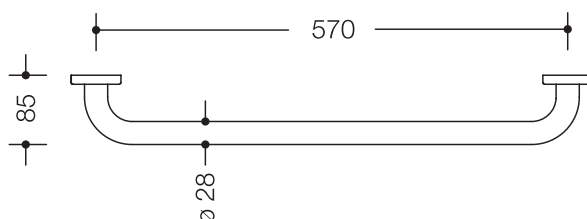

Abmessungen in mm

Farbe

98

Technische Änderungen vorbehalten, 14.08.2019

HEWI Heinrich Wilke GmbH
Postfach 1260
D-34442 Bad Arolsen

Telefon: +49 5691 82-0
Telefax: +49 5691 82-319

info@hewi.de
www.hewi.com