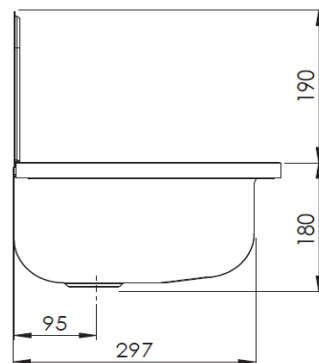

technisches Datenblatt

Ausgussbecken Stahl, weiss emailliert, mit Überlauf

Ausgussbecken Stahl, weiss emailliert, mit Überlauf
inkl. Kunststoffumrandung, grau
inkl. Rückwandprofil
inkl. Ablaufventil
inkl. Verschlussstopfen und Kette
inkl. Kunststoff-Abdeckkappen für Schrauben
ohne Hahnloch
Maße (B x H x T)
495 x 370 x 340 mm

VPE	Art.-Nr.
48 Stück (1 Palette)	80200250
16 Stück	80200250
8 Stück	80200250
1 Stück	80200250

Zubehör
für Ausgussbecken Stahl, weiss emailliert, mit Überlauf
Alu-Klapprost – eckige Ausführung
(nur in Verbindung mit Ausgussbecken)