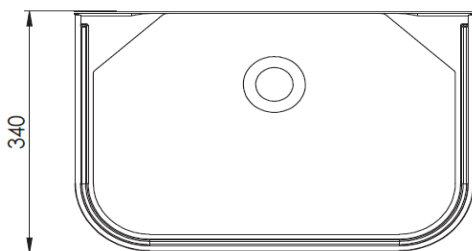

technisches Datenblatt

Ausgussbecken Stahl, weiss emailliert, mit Überlauf

Ausgussbecken Stahl, weiss emailliert, mit Überlauf
inkl. Kunststoffumrandung, grau
inkl. Rückwandprofil
inkl. Ablaufventil
inkl. Verschlussstopfen und Kette
inkl. Kunststoff-Abdeckkappen für Schrauben
ohne Hahnloch
Maße (B x H x T)
495 x 370 x 340 mm

VPE	Art.-Nr.
48 Stück (1 Palette)	80200250
16 Stück	80200250
8 Stück	80200250
1 Stück	80200250

Zubehör
für Ausgussbecken Stahl, weiss emailliert, mit Überlauf
Alu-Klapprost – eckige Ausführung
(nur in Verbindung mit Ausgussbecken)