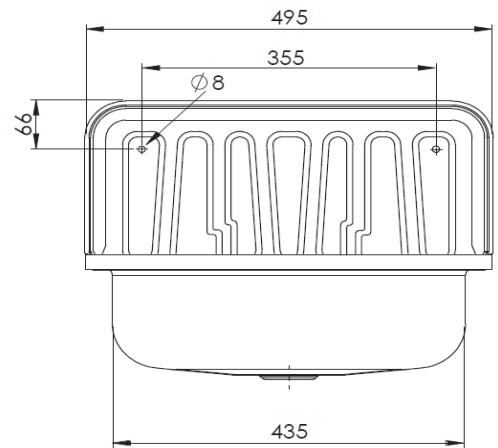

technisches Datenblatt

Ausgussbecken Stahl, weiss emailliert, mit Überlauf

Ausgussbecken Stahl, weiss emailliert, mit Überlauf
inkl. Kunststoffumrandung, grau
inkl. Rückwandprofil
inkl. Ablaufventil
inkl. Verschlussstopfen und Kette
inkl. Kunststoff-Abdeckkappen für Schrauben
ohne Hahnloch
Maße (B x H x T)
495 x 370 x 340 mm

VPE	Art.-Nr.
48 Stück (1 Palette)	80200250
16 Stück	80200250
8 Stück	80200250
1 Stück	80200250

Zubehör
für Ausgussbecken Stahl, weiss emailliert, mit Überlauf
Alu-Klapprost – eckige Ausführung
(nur in Verbindung mit Ausgussbecken)

VPE	Art.-Nr.
5 Stück	80203000