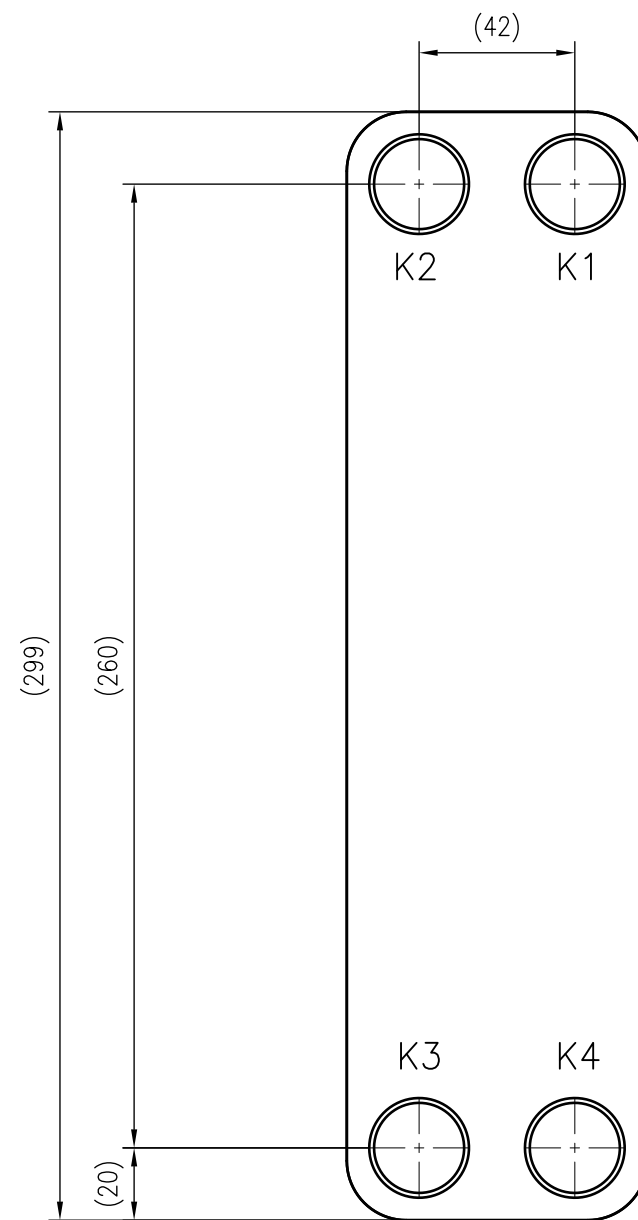

Side view

Front view

Isometric view

Top view

Unterliegt nicht dem Änderungsdienst/ Not subject to change management	Maßstab/ Scale: 1:2	Format/ Size: A2
Revision 05.09.2018	Longtherm RMB 22 40 – 8011700	