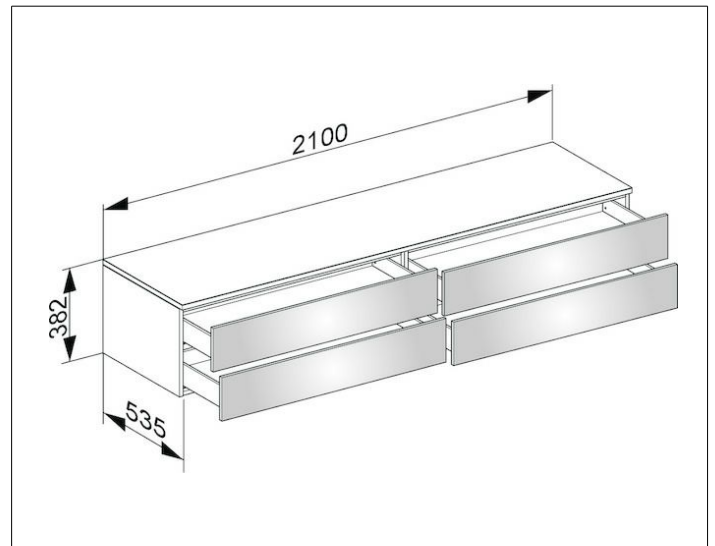

Edition 400

31772860000 Sideboard

PRODUKT

ZEICHNUNG

OBERFLÄCHE

Eiche anthrazit/Eiche anthrazit

ABMESSUNG

2100 x 382 x 535 mm