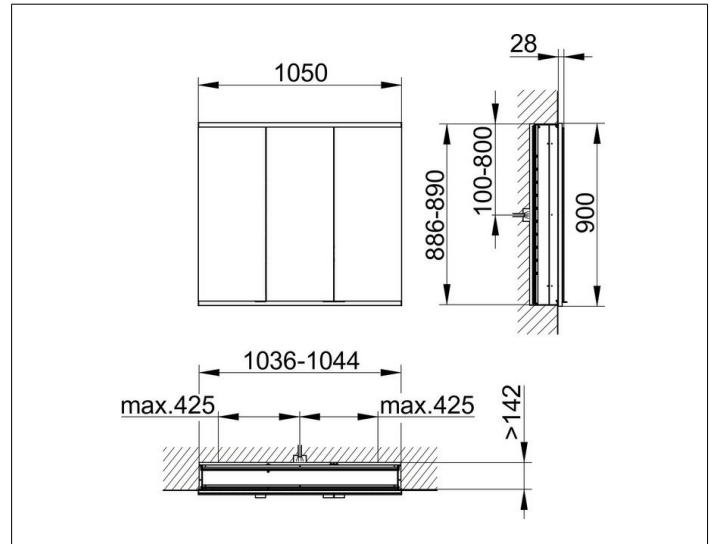

Royal Modular 2.0  
800310001100300 Spiegelschrank

PRODUKT

ZEICHNUNG

EEK: C ,

OBERFLÄCHE

silber-eloxiert

ABMESSUNG

1050 x 900 x 160 mm