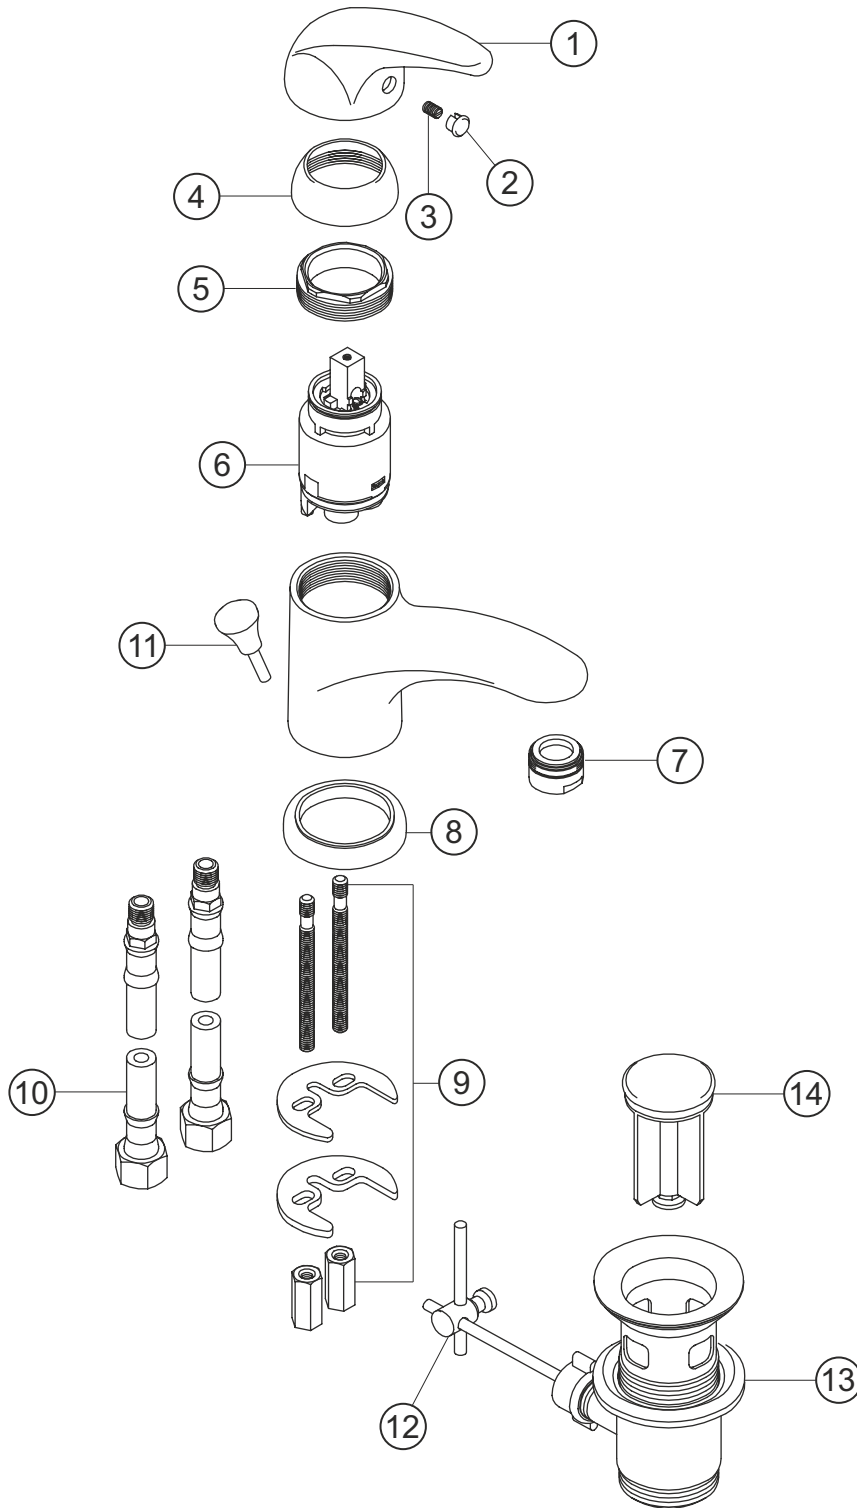

## Waschtisch-Einlochbatterie

chrom

52.143100.1.01

# herzbach

**LARGO****Waschtisch-Einlochbatterie**

chrom

**52.143100.1.01****Ersatzteilliste**

<b>Pos.</b>	<b>Beschreibung</b>	<b>Art.-Nr.</b>	<b>Preisgruppe</b>	<b>VE</b>
1	Griffhebel	80.432400.1.01	7	1
2	Griffstopfen	80.136800.1.09	1	1
3	Inbussschraube	80.138122.1.09	1	1
4	Glockenkappe	80.075500.1.01	2	1
5	Konerring	80.500000.1.09	2	1
6	Kartusche	80.195300.1.09	7	1
7	Perlator	80.055900.1.01	2	1
8	Zierring	80.260700.1.01	2	1
9	Befestigung	80.209400.1.09	3	1
10	Flexibler Anschlussschlauch	80.037700.1.09	4	1
11	Zugstange	80.104700.1.01	5	1
12	Ablaufgarnitur	80.031800.1.01	6	1
13	Gelenk	80.060200.1.01	2	1
14	Ablaufstopfen	80.200800.1.01	4	1