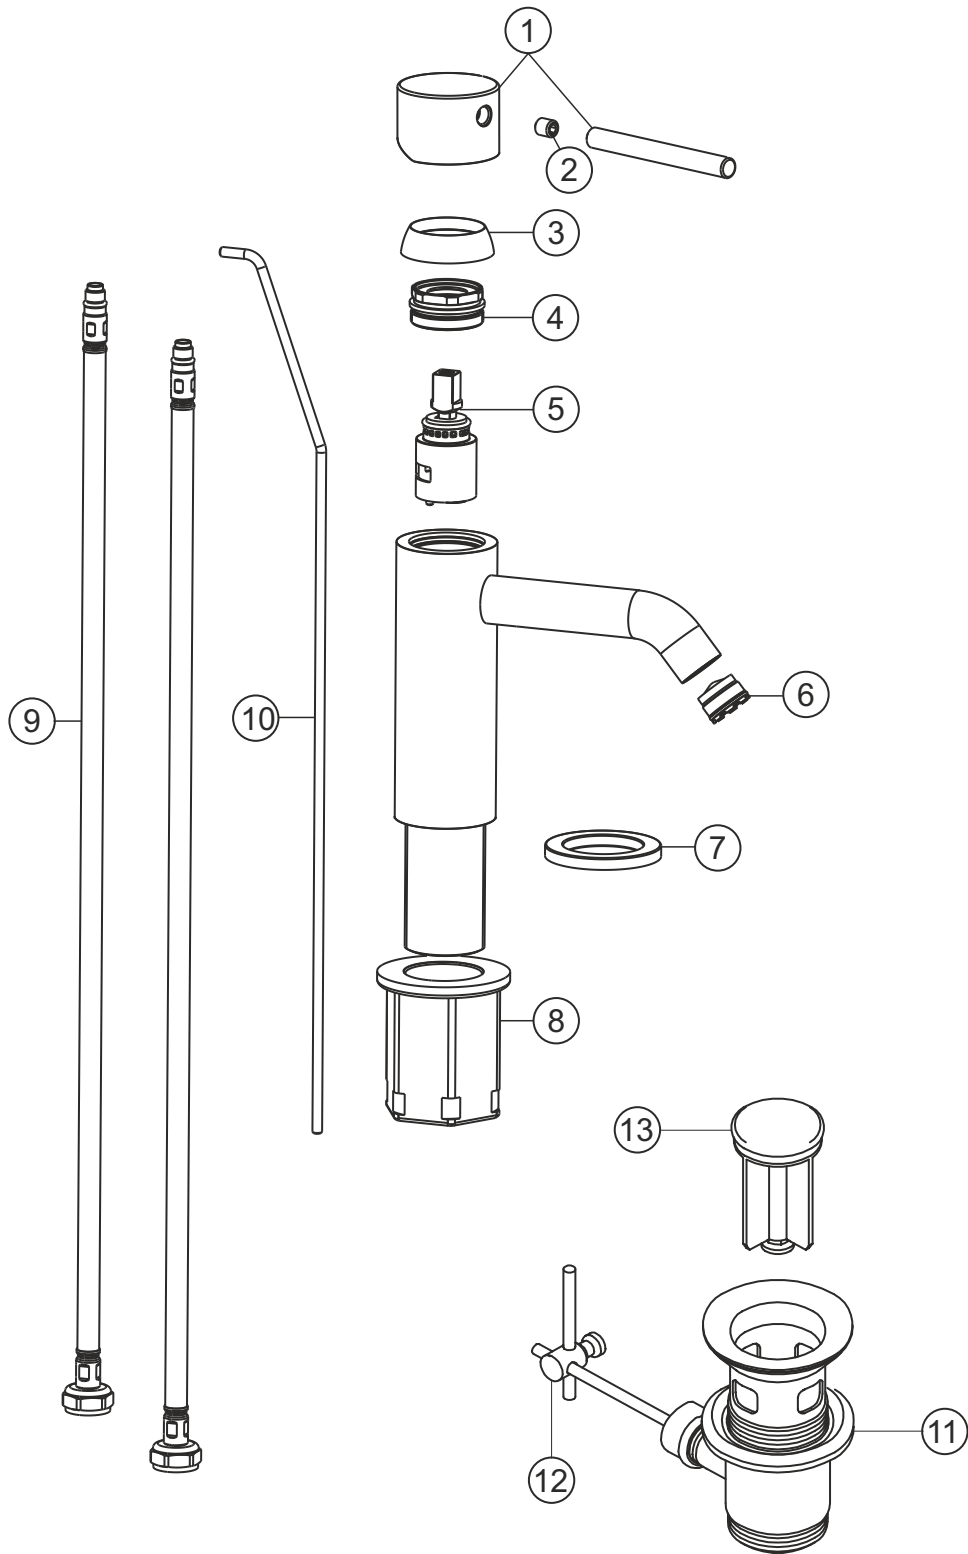

DEEP

Waschtisch-Einlochbatterie S-Size 115

chrom

18.203510.1.01

herzbach

DEEP

Waschtisch-Einlochbatterie S-Size 115

chrom

18.203510.1.01

Ersatzteilliste

Pos.	Beschreibung	Art.-Nr.	Preisgruppe	VE
1	Griffhebel	80.442200.1.01	8	1
2	Inbusschraube	80.501025.1.09	1	1
3	Glockenkappe	80.517898.1.01	5	1
4	Konerring	80.519117.1.09	2	1
5	Kartusche	80.650597.1.09	7	1
6	Perlator	80.604173.1.09	3	1
7	Zierring	80.519116.1.01	5	1
8	Befestigungssatz	80.480130.1.09	3	1
9	Flexibler Anschlussschlauch	80.700900.2.09	5	1
10	Zugstange	80.604853.1.09	6	1
11	Ablaufgarnitur	80.031800.1.01	6	1
12	Excentergelenk	80.060200.1.01	2	1
13	Stopfen	80.200800.1.01	4	1