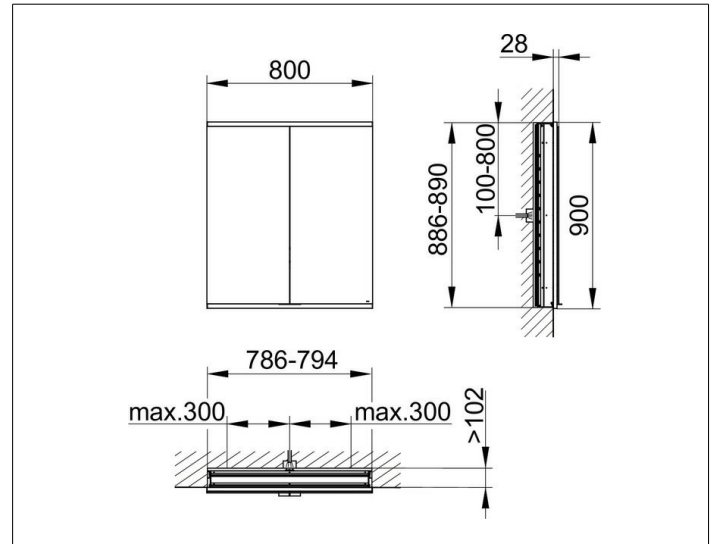

Royal Modular 2.0

800210081000200 Spiegelschrank

PRODUKT

ZEICHNUNG

EEK: C ,

OBERFLÄCHE

silber-eloxiert

ABMESSUNG

800 x 900 x 120 mm