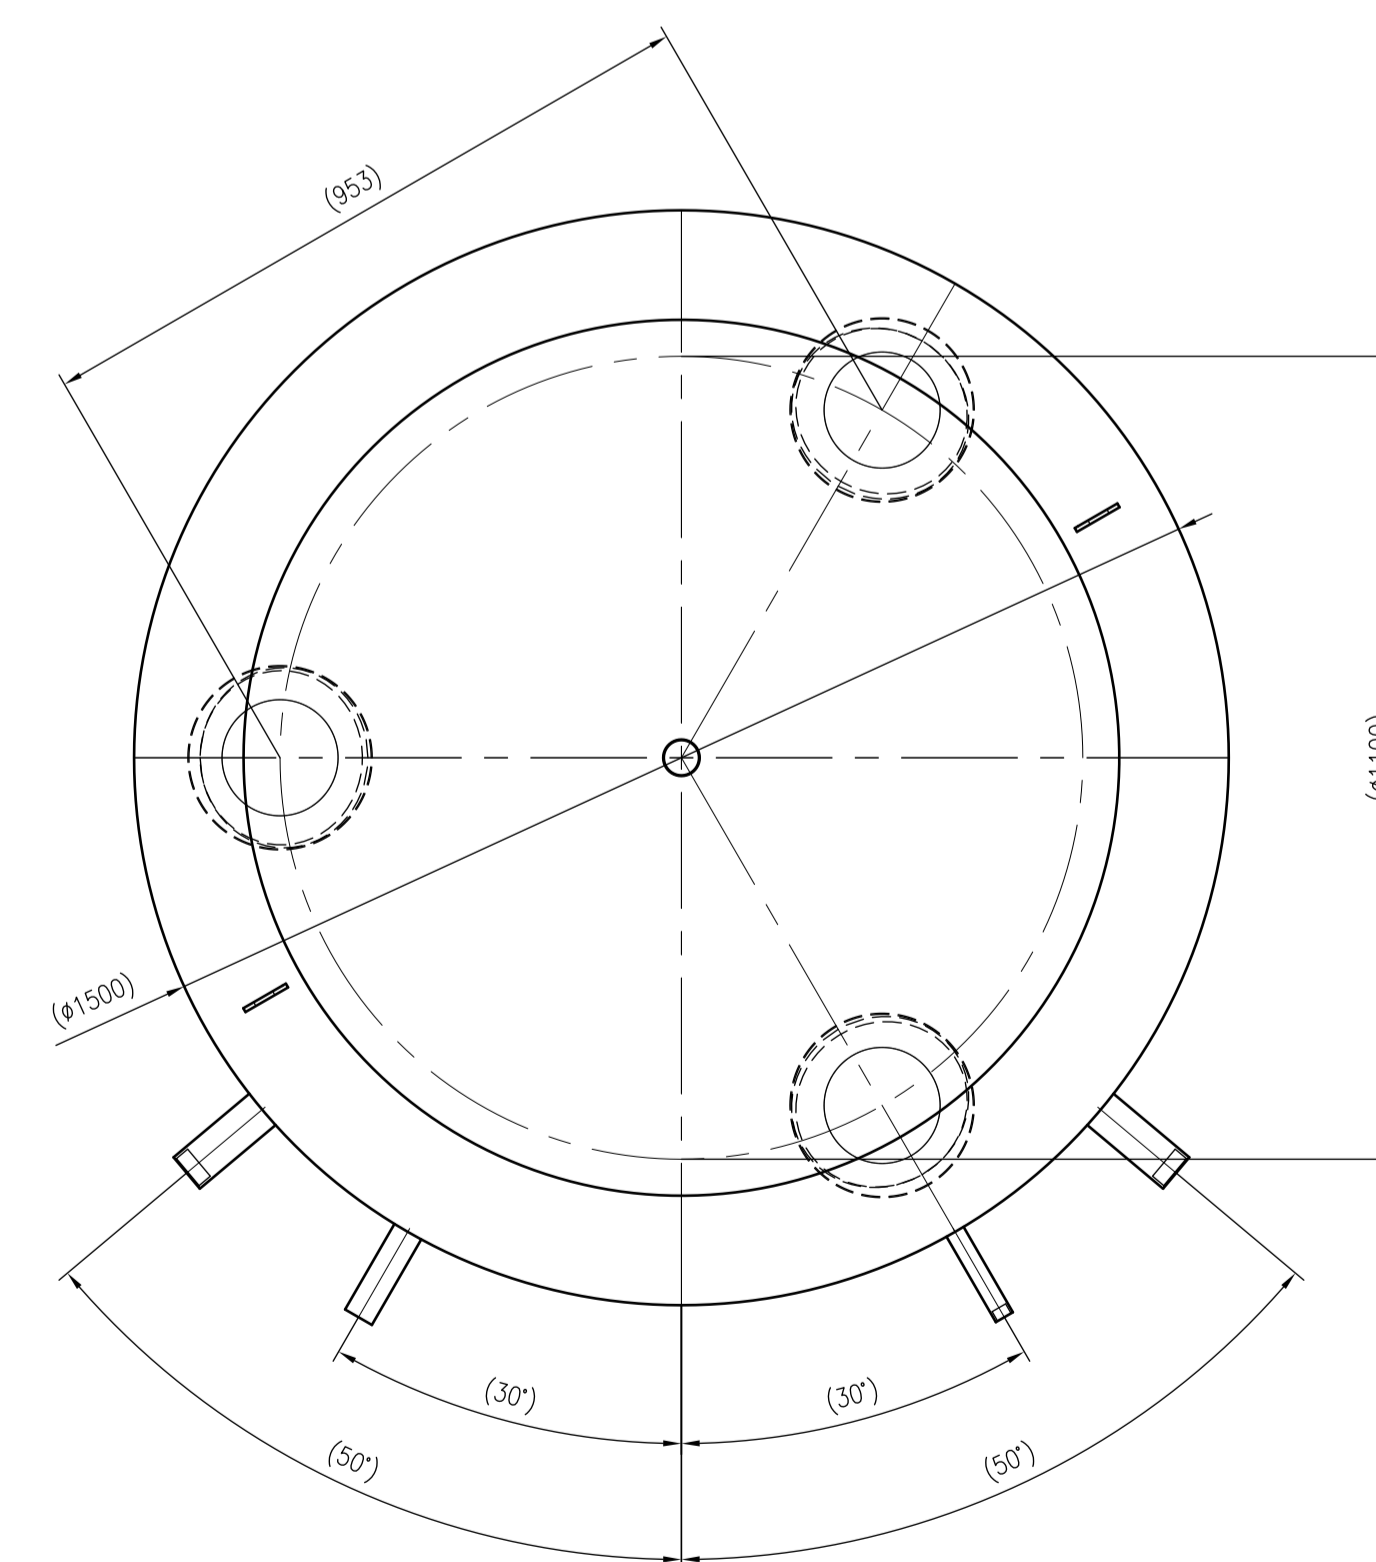

Side view

Front view

Isometric view

Top view

Unterliegt nicht dem Änderungsdienst/ Not subject to change management		Maßstab/ Scale: 1:10	Format/ Size: A0
Revision 03.06.2020	Storatherm Heat H 5000 1 - 7788900		