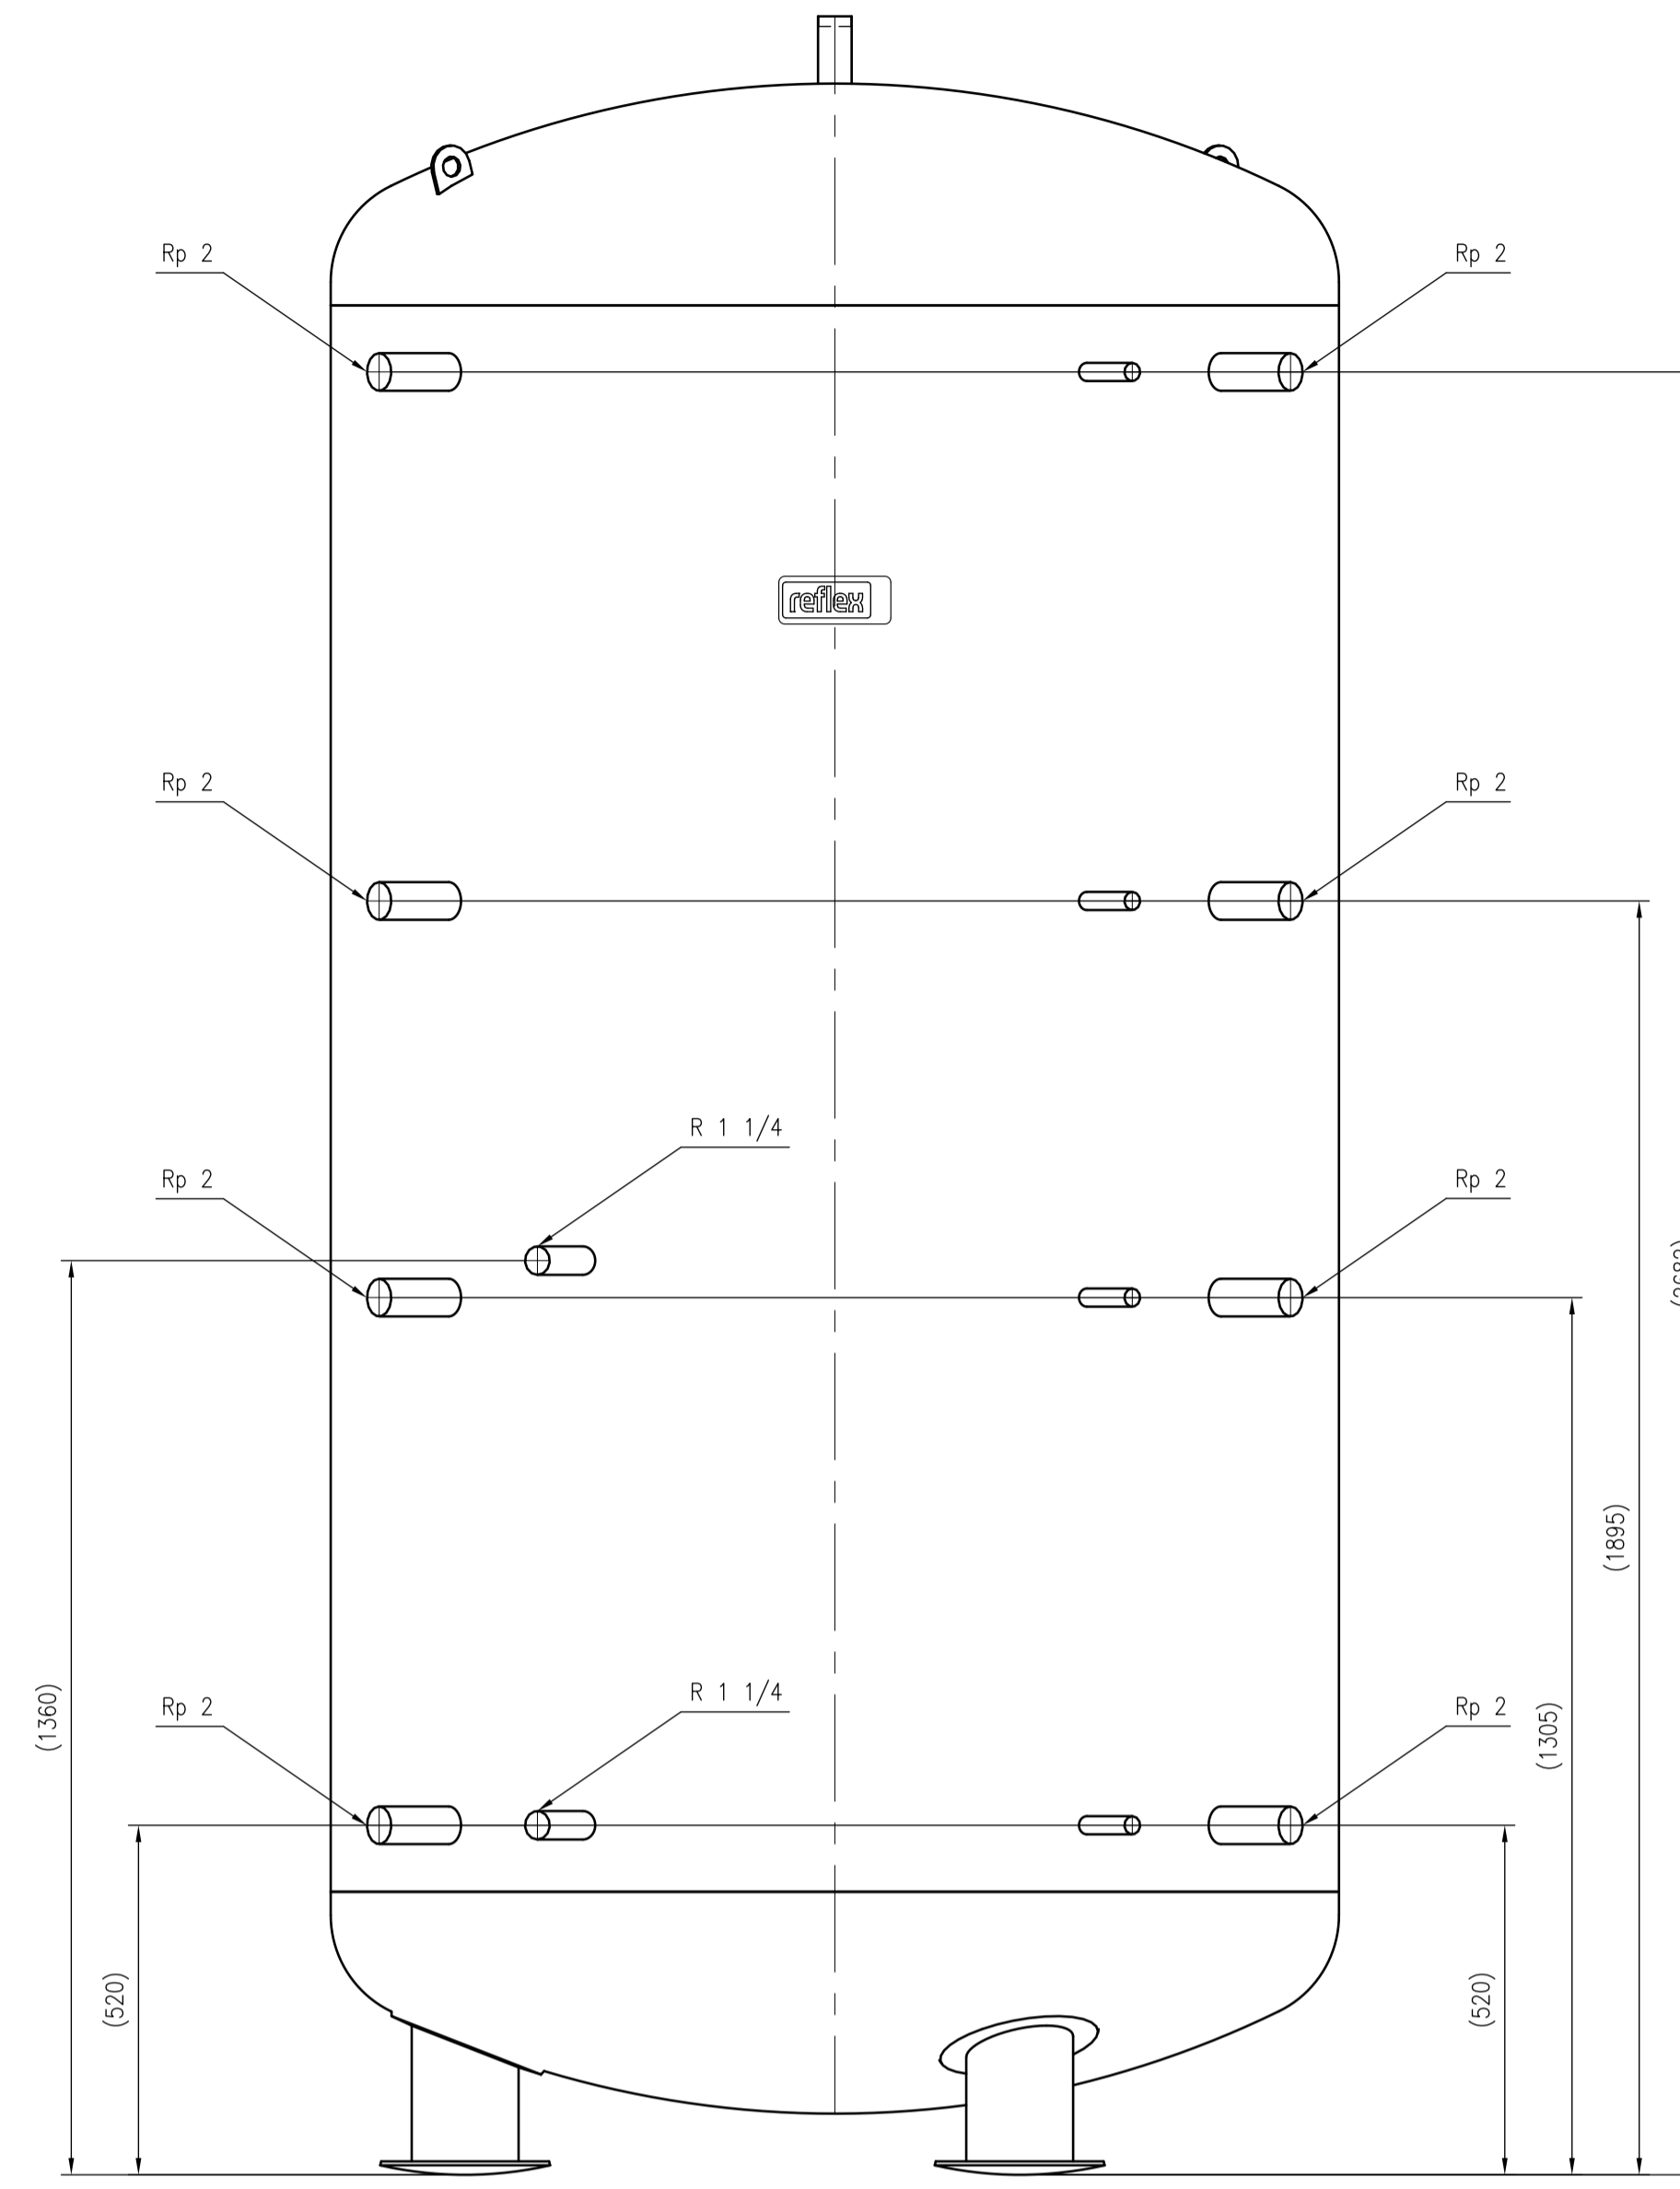

Side view

Front view

Isometric view

Top view

Unterliegt nicht dem Änderungsdienst/ Not subject to change management		Maßstab/ Scale: 1:10	Format/ Size: A0
Revision 03.06.2020	Storatherm Heat H 5000 1 - 7788900		