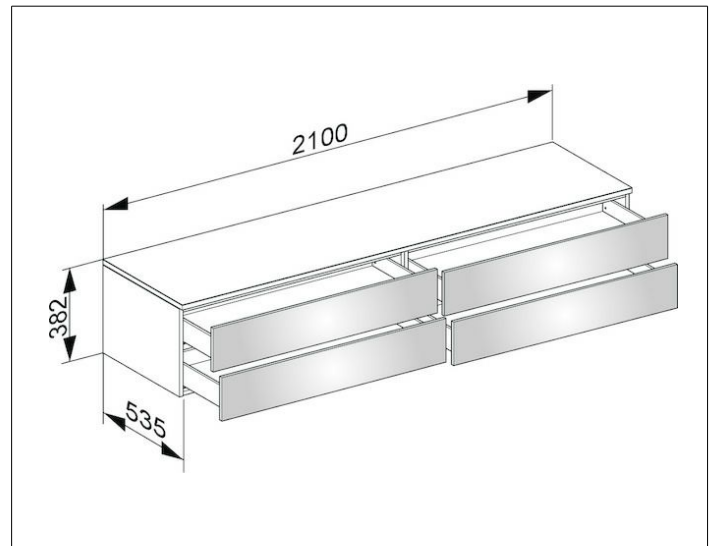

Edition 400

31772750000 Sideboard

PRODUKT

ZEICHNUNG

OBERFLÄCHE

weiß/Glas cashmere satiniert

ABMESSUNG

2100 x 382 x 535 mm