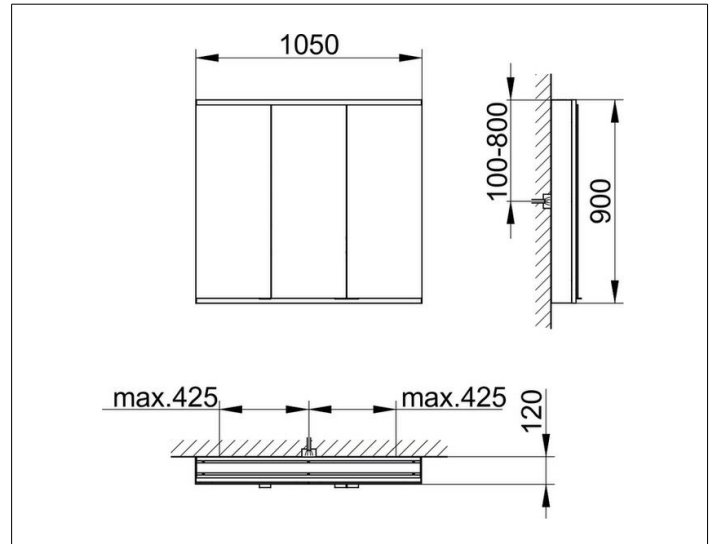

Royal Modular 2.0  
800321001000000 Spiegelschrank

**PRODUKT**

**ZEICHNUNG**

EEK: C ,

**OBERFLÄCHE**

silber-eloxiert

**ABMESSUNG**

1050 x 900 x 120 mm