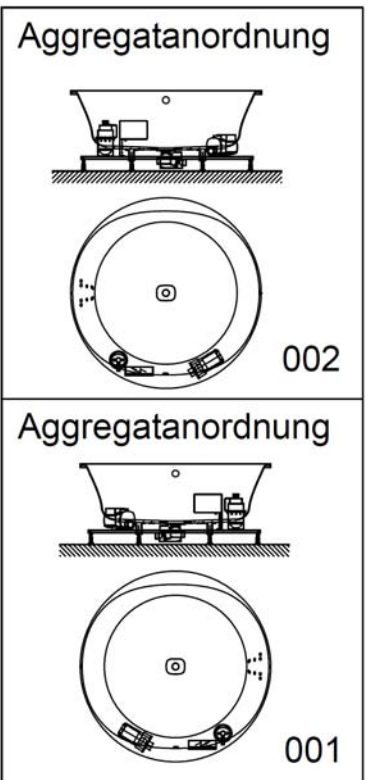

☐ Fernbedienung