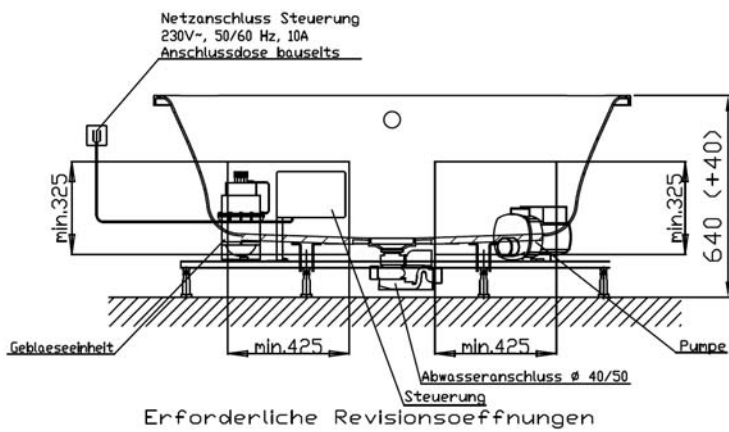

Artikelbeschreibung:

Tergum: Lassen Sie mit TERGUM Ihre Verspannungen im Oberkörper verschwinden. Ist Ihr Nacken verspannt? Spüren Sie die unzähligen Stunden am Schreibtisch in Ihrem Rücken? Wer viel sitzt, leidet häufig unter Verspannungen. Erleichterung verschafft Ihnen nunmehr unser Whirlsystem TERGUM.