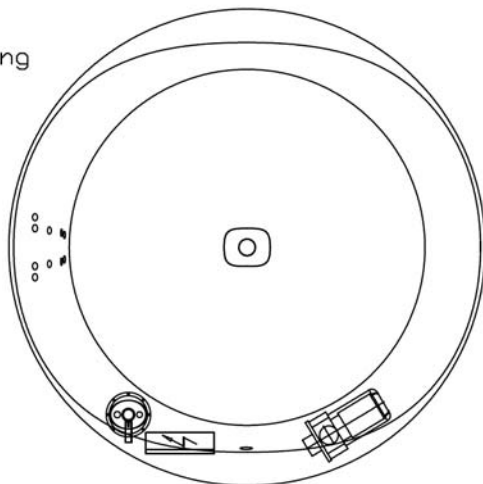

☐ Fernbedienung