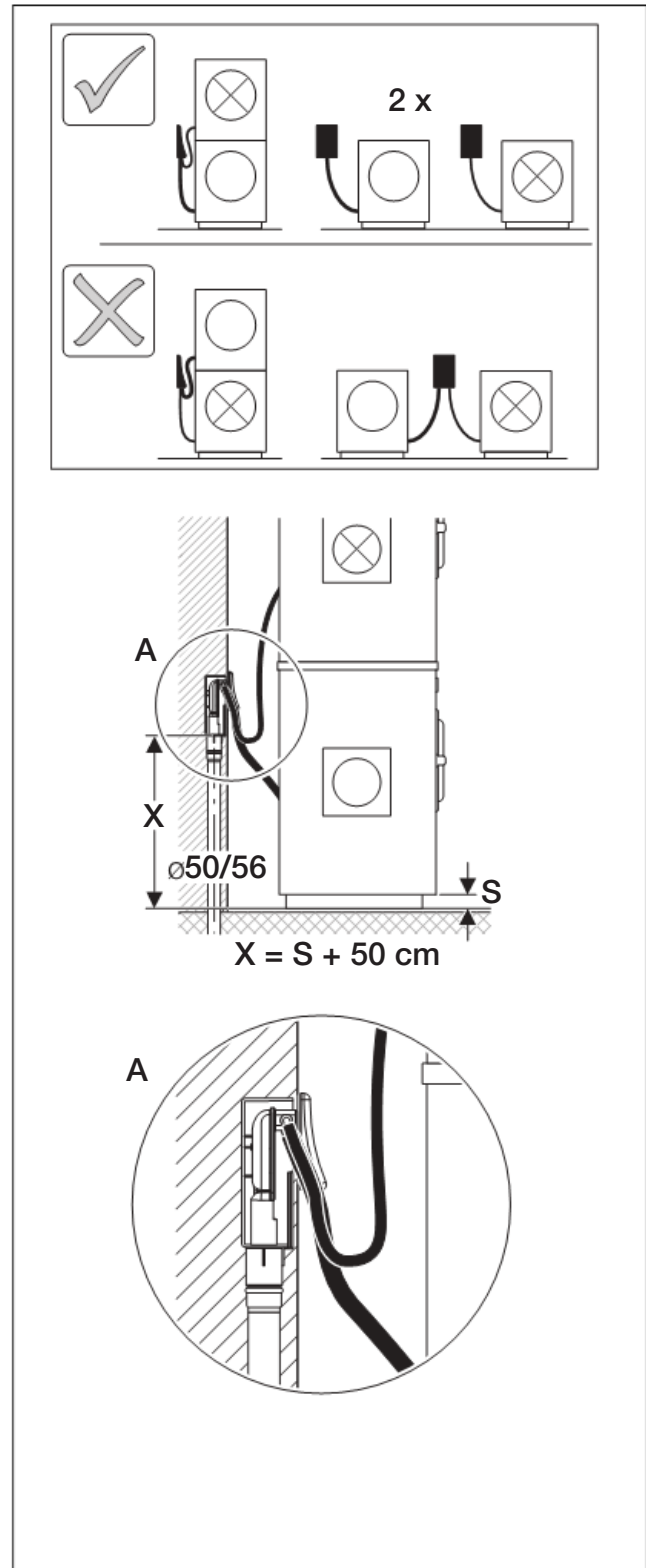

Installation

D16867-001&BDC © 01-2007

Geberit International AG
 Schachenstrasse 77
 CH-8645 Jona
www.geberit.com
dokumentation@geberit.com

D16867-001&BDC © 01-2007