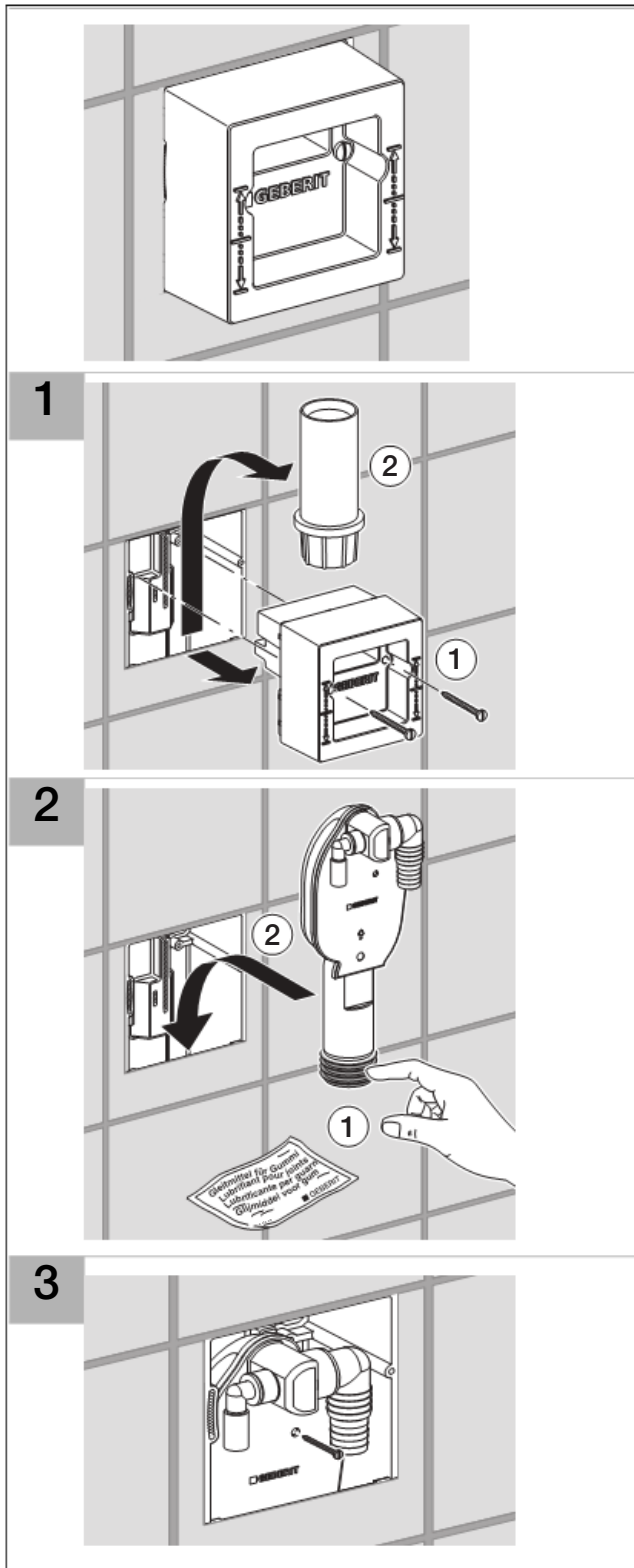

Installation

D16867-001&BDC © 01-2007

Geberit International AG
 Schachenstrasse 77
 CH-8645 Jona
www.geberit.com
dokumentation@geberit.com

D16867-001&BDC © 01-2007