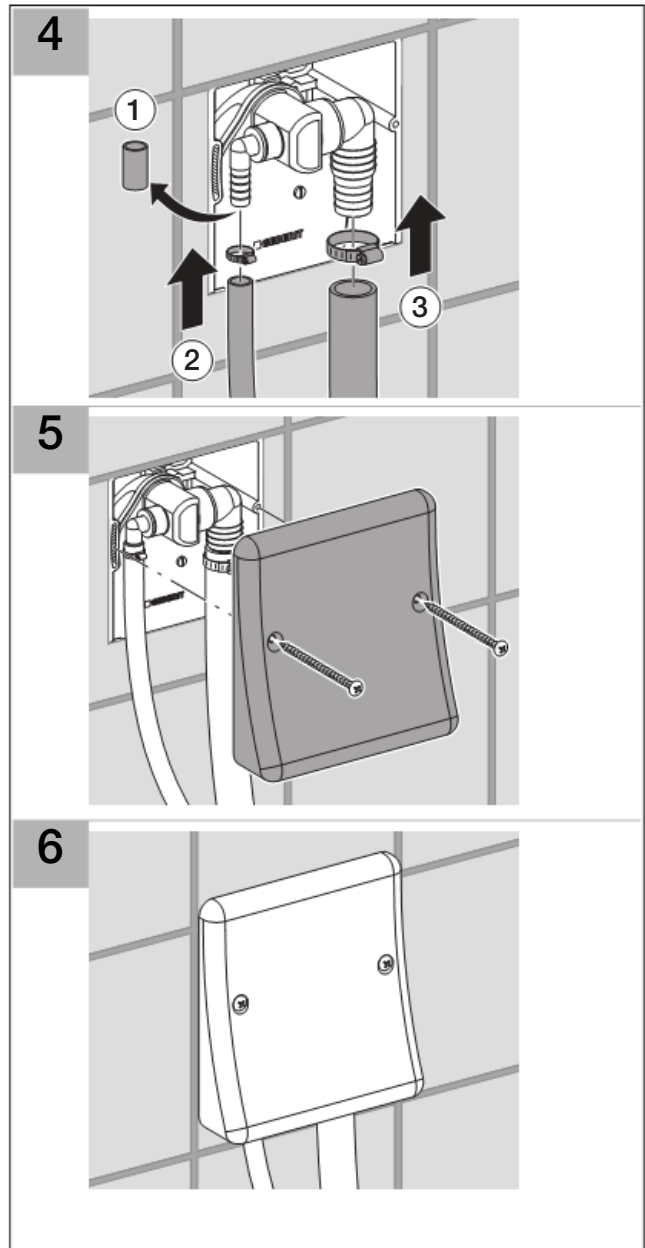

Installation

D16867-001&BDC © 01-2007

Geberit International AG
 Schachenstrasse 77
 CH-8645 Jona
www.geberit.com
dokumentation@geberit.com

D16867-001&BDC © 01-2007