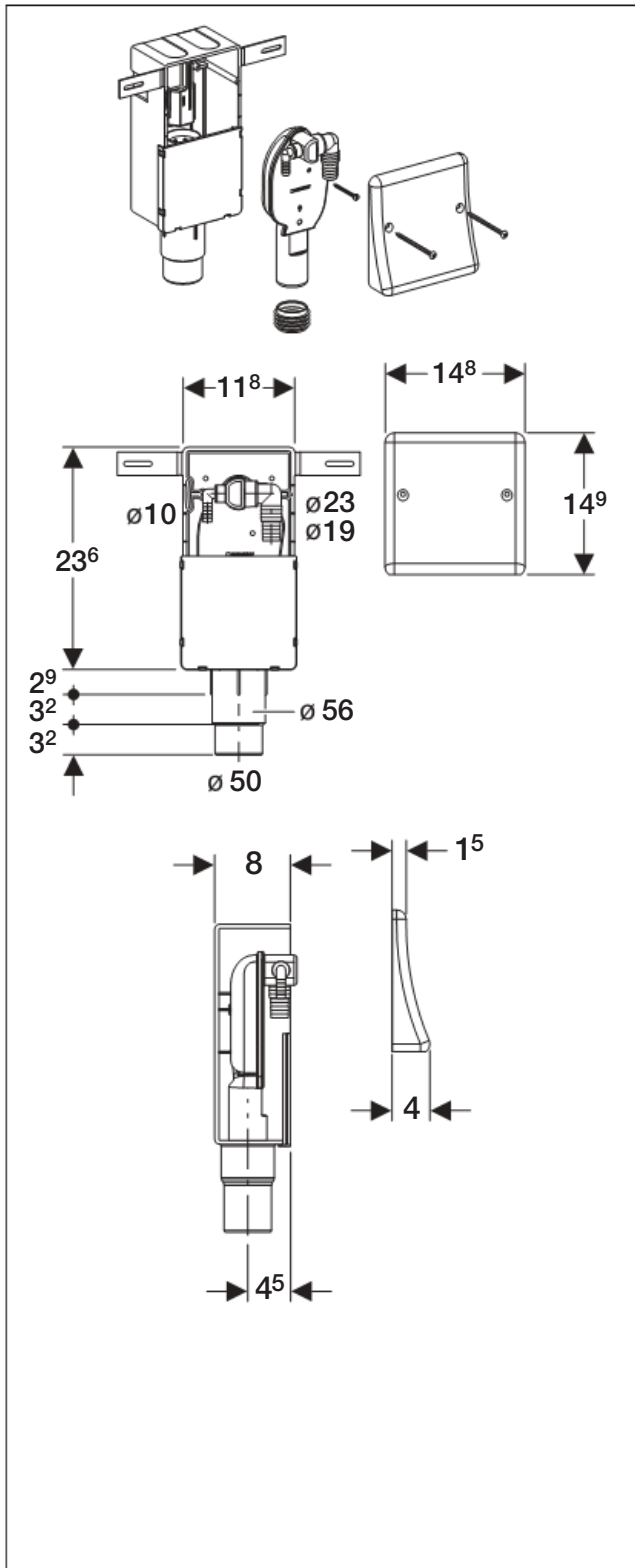

Installation

D16867-001&BDC © 01-2007

Geberit International AG
 Schachenstrasse 77
 CH-8645 Jona
www.geberit.com
dokumentation@geberit.com

D16867-001&BDC © 01-2007