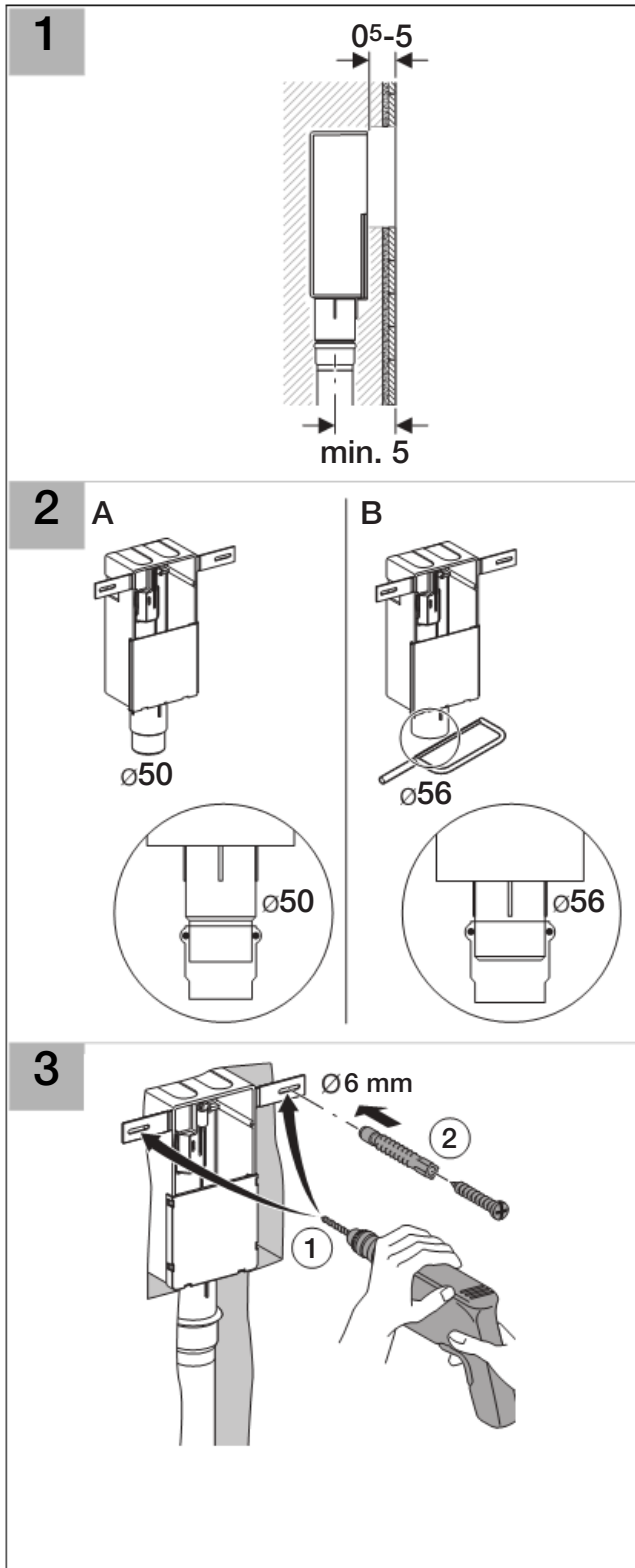

Installation

D16867-001&BDC © 01-2007

Geberit International AG
 Schachenstrasse 77
 CH-8645 Jona
www.geberit.com
dokumentation@geberit.com

D16867-001&BDC © 01-2007