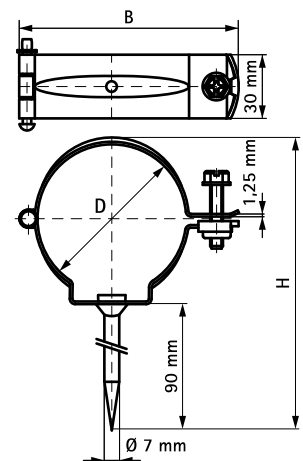

# BIS Regenrohrschellen 400 rund (fv)

(B 40 05)

für Regenrohre 80 - 100 mm

## Vorteile und Eigenschaften

- mit Sicherheitsschnellverschluss, Typ KSB
- zur Befestigung von runden Regenabflussrohren
- Verschlusschraube: Schraube mit Kombikreuzschlitz
- Material: Stahl
- Verschlusschraube(n) in Edelstahl
- Schelle: feuerverzinkt

Art.Nr.	D (mm)	B (mm)	H (mm)	VPE 1	Gew / 1 Einh (g)
4001080	80	115	179	25	156
4001100	100	135	201	20	170

Kombination mit  
BIS Anti-Kletter-Schellen (fv)