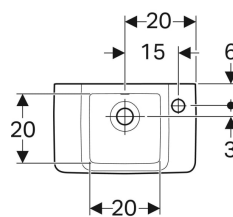

Geberit Renova Compact Handwaschbecken verkürzte Ausladung, mit Ablagefläche

Beispielbild

Verwendungszwecke

- Zum Einbau in kleinen Badezimmern und Gäste-WCs geeignet

Technische Daten

Werkstoff

Sanitärkeramik

Eigenschaften

- Unterbaufähig

Art.-Nr.	Farbe / Oberfläche	Hahnloch	Überlauf	B	Breite Unterschrank	H	T	VE1
272140000	weiß	rechts	sichtbar	40 cm	34.8 cm	15 cm	25 cm	1 St.
272140600	weiß / KeraTect	rechts	sichtbar	40 cm	34.8 cm	15 cm	25 cm	1 St.
272142000	weiß	rechts	ohne	40 cm	38.4 cm	15 cm	25 cm	1 St.
272142600	weiß / KeraTect	rechts	ohne	40 cm	34.8 cm	15 cm	25 cm	1 St.
272143000	weiß	ohne	sichtbar	40 cm	34.8 cm	15 cm	25 cm	1 St.
272143600	weiß / KeraTect	ohne	sichtbar	40 cm	34.8 cm	15 cm	25 cm	1 St.
272141000	weiß	ohne	ohne	40 cm	34.8 cm	15 cm	25 cm	1 St.
272141600	weiß / KeraTect	ohne	ohne	40 cm	34.8 cm	15 cm	25 cm	1 St.