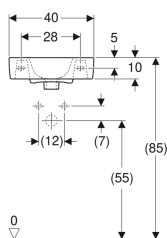

Geberit Renova Compact Handwaschbecken verkürzte Ausladung, mit Ablagefläche

Beispielbild

Verwendungszwecke

- Zum Einbau in kleinen Badezimmern und Gäste-WCs geeignet

Technische Daten

Werkstoff

Sanitärkeramik

Eigenschaften

- Unterbaufähig

Art.-Nr.	Farbe / Oberfläche	Hahnloch	Überlauf	B	Breite Unterschrank	H	T	VE1
272140000	weiß	rechts	sichtbar	40 cm	34.8 cm	15 cm	25 cm	1 St.
272140600	weiß / KeraTect	rechts	sichtbar	40 cm	34.8 cm	15 cm	25 cm	1 St.
272142000	weiß	rechts	ohne	40 cm	38.4 cm	15 cm	25 cm	1 St.
272142600	weiß / KeraTect	rechts	ohne	40 cm	34.8 cm	15 cm	25 cm	1 St.
272143000	weiß	ohne	sichtbar	40 cm	34.8 cm	15 cm	25 cm	1 St.
272143600	weiß / KeraTect	ohne	sichtbar	40 cm	34.8 cm	15 cm	25 cm	1 St.
272141000	weiß	ohne	ohne	40 cm	34.8 cm	15 cm	25 cm	1 St.
272141600	weiß / KeraTect	ohne	ohne	40 cm	34.8 cm	15 cm	25 cm	1 St.