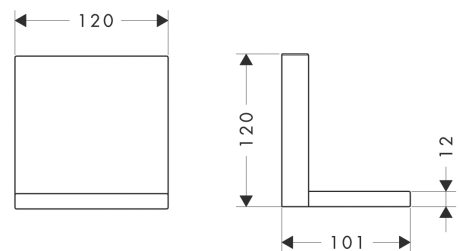

AXOR ShowerSolutions

Ablage 120/120

Oberfläche: **Brushed Gold Optic** Artikelnummer: **40872250**

Merkmale

- bei Nutzung der Ablage zwischen wasserführenden Teilen (# 10755XXX, # 10751XXX, # 10942XXX, # 10972XXX, # 10651XXX, # 28491XXX) in direktem Verbund (10 mm Abstand) wird die Nutzung des Grundkörpers # 40877180 empfohlen
- für Montage mit oder ohne Grundkörper # 40877180 geeignet
- für horizontale und vertikale Installation des Grundkörpers geeignet
- Material Rahmen: Metall
- Material Ablage: Metall
- mit Befestigungsmaterial
- verdeckte Befestigung
- Bohrabstand: 72 mm
- Durchmesser Bohrloch: 6 mm

Produktabbildung

Maßzeichnung

AXOR ShowerSolutions

Ablage 120/120

Oberfläche: **Brushed Gold Optic** Artikelnummer: **40872250**

Einbaubeispiel