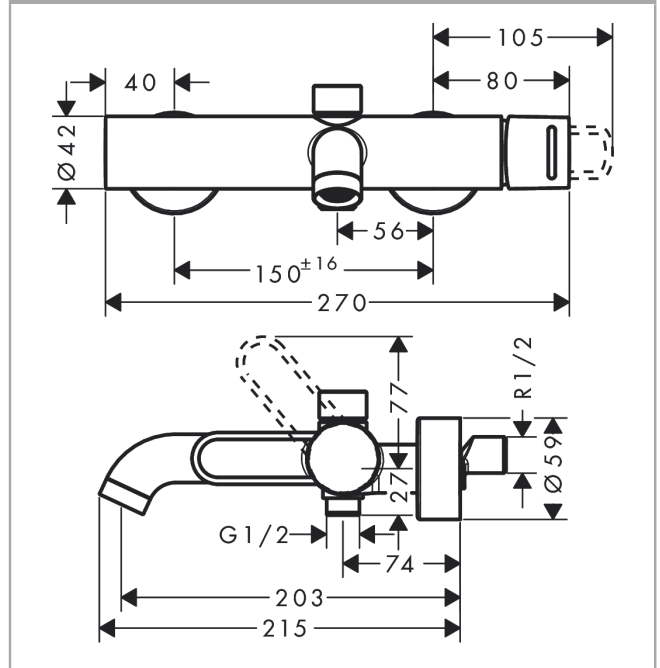

AXOR Uno

Einhebel-Wannenmischer Aufputz mit Bügelgriff

Oberfläche: **Brushed Bronze** Artikelnummer: **38421140**

Merkmale

- 2 Verbraucher
- Ausladung: 203 mm
- Stichmaß: 150 ± 16 mm
- Strahlart Armatur: Normalstrahl
- maximale Durchflussmenge bei 3 bar: 22 l/min
- Durchfluss für Wanneneinlauf bei 3 bar: 22 l/min
- Durchfluss für Handbrause bei 3 bar: 16 l/min
- Keramikmischsystem
- Temperaturbegrenzung einstellbar
- Umsteller mit automatischer Rückstellung
- Rückflussverhinderer
- mit Schalldämpfer
- für Durchlauferhitzer geeignet
- Anschlussgröße: DN15
- Anschlussart: S-Anschlüsse
- Wandmontage
- min. Betriebsdruck: 1 bar
- max. Betriebsdruck: 10 bar
- DVGW DW-6506CS0457

Technologie

Zertifikate / Nachhaltigkeit

AXOR Uno
Einhebel-Wannenmischer Aufputz mit Bügelgriff
 Oberfläche: **Brushed Bronze** Artikelnummer: **38421140**

Produktabbildung

Maßzeichnung

Durchflussdiagramm