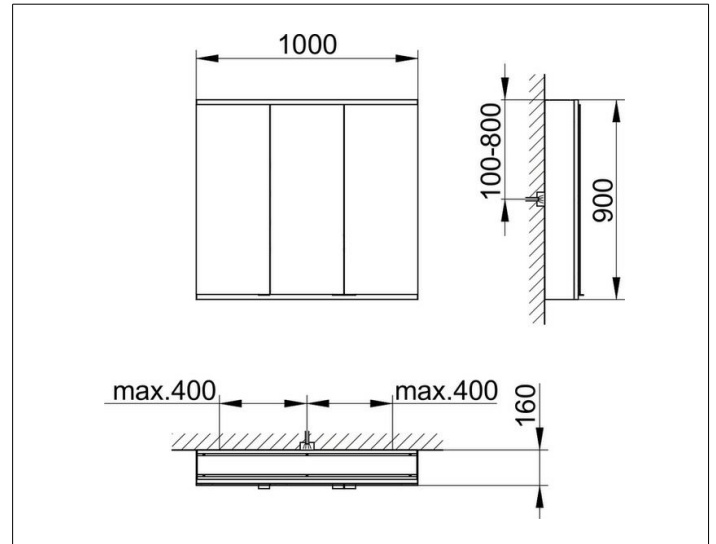

Royal Modular 2.0  
800301101100300 Spiegelschrank

PRODUKT

ZEICHNUNG

OBERFLÄCHE

silber-eloxiert

ABMESSUNG

1000 x 900 x 160 mm