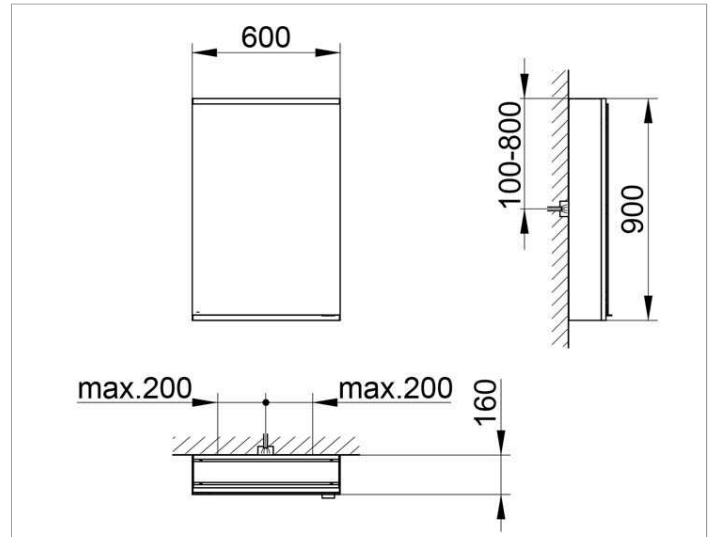

Royal Modular 2.0
800021061100000 Spiegelschrank

PRODUKT

ZEICHNUNG

EEK: A++, A+, A ,

OBERFLÄCHE

silber-eloxiert

ABMESSUNG

600 x 900 x 160 mm