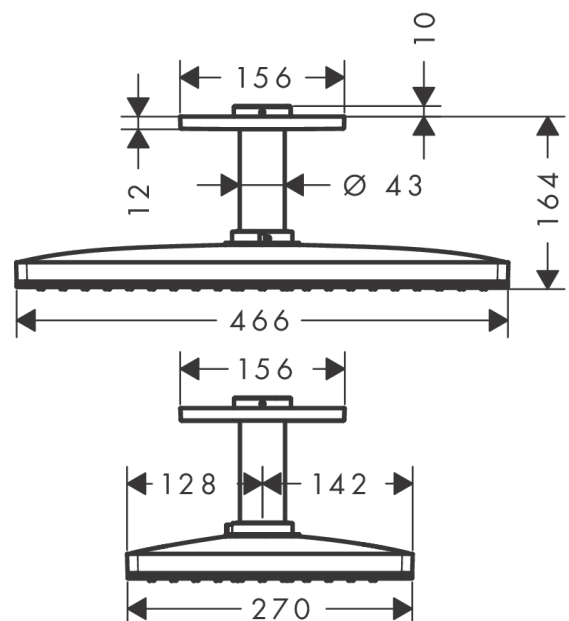

#### Merkmale

- besteht aus: Kopfbrause, Deckenanschluss
- Brausekopfgröße: 466 x 270 mm
- Strahlart: Rain
- Material Strahlscheibe: Metall
- Metalldeckenanschluss
- Deckenanschlusslänge: 100 mm
- maximale Durchflussmenge bei 3 bar: 21 l/min
- Durchflussmenge Rain Strahl (bei 3 bar): 21 l/min
- Mindestfließdruck: 1,5 bar
- Strahlscheibe zur Reinigung abnehmbar
- Kopfbrause zur Reinigung abnehmbar
- Montage: Decke
- Anschlussart: Grundkörper
- für Durchlauferhitzer geeignet

#### Maßzeichnung

**AXOR ShowerSolutions**  
**Kopfbrause 460/300 1jet mit Deckenanschluss**  
 Oberfläche: **Brushed Red Gold** Artikelnummer: **35277310**