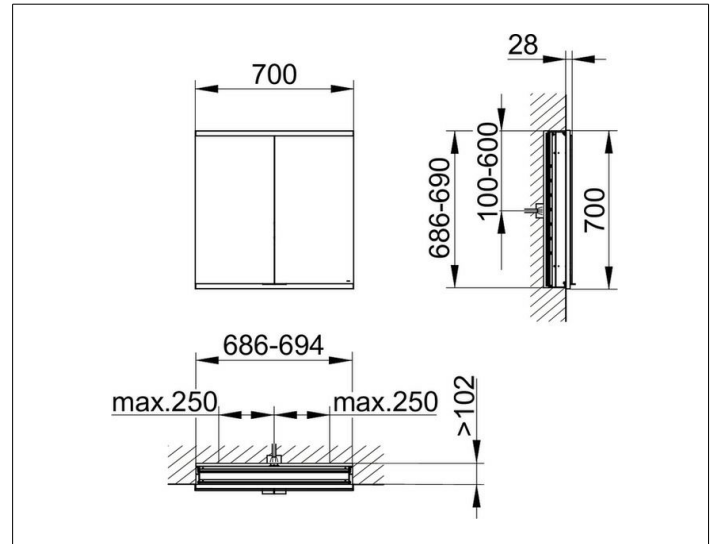

Royal Modular 2.0  
80021007000000 Spiegelschrank

PRODUKT

ZEICHNUNG

EEK: C ,

OBERFLÄCHE

silber-eloxiert

ABMESSUNG

700 x 700 x 120 mm