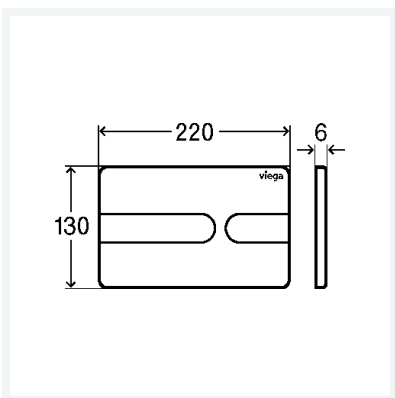

### Hinweis

Mit Fuge zwischen Wand und Betätigungsplatte zur optischen Trennung der Bauteile (Schattenfuge).

**Modell 8613.1**

**Artikel 773 182**

## Eigenschaften

Abdeckplatte	Acryl schwarz glänzend
Druckstück	Kunststoff edelstahlfarben gebürstet
Gewicht	428 g
Volumen	4083 cm <sup>3</sup>