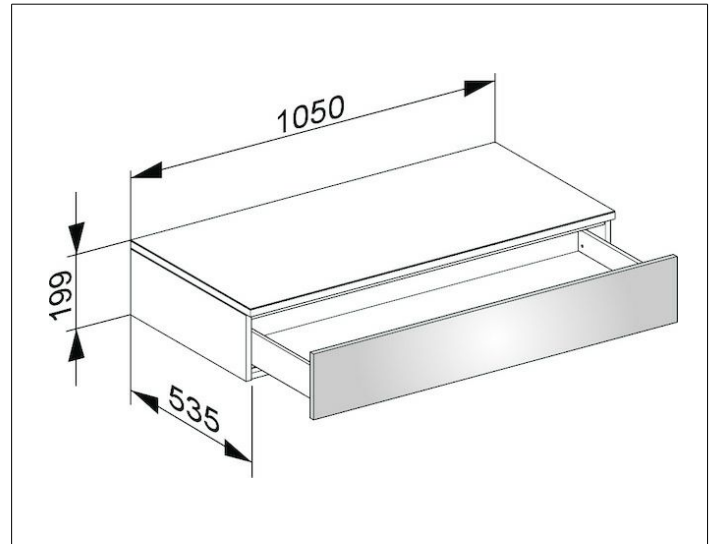

Edition 400

31750840000 Sideboard

PRODUKT

ZEICHNUNG

OBERFLÄCHE

weiß Hochglanz/Glas cashmere klar

ABMESSUNG

1050 x 199 x 535 mm