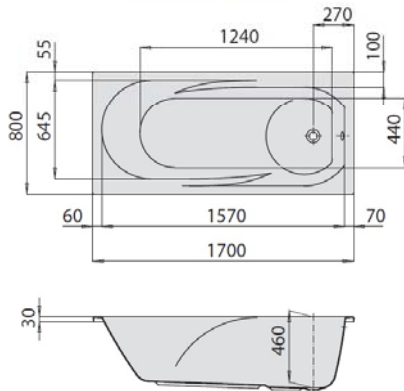

# REGATTA

**1700 x 800**  
**mit Duschzone**  
*avec coin douche*  
*met douchezone*

VARIANTE	ARTIKEL-NR.	LÄNGE UND BREITE	HÖHE/TIEFE	INSTALLATIONSHÖHE	NUTZINHALT	ZUBEHÖR
<i>Variante</i>	<i>N° D'article</i>	<i>Longueur Et Largeur</i>	<i>Hauteur/profondeur</i>	<i>Hauteur de montage</i>	<i>Contenu utile</i>	<i>Accessoires</i>
<i>Variant</i>	<i>Artikelnummer</i>	<i>Lengte En Breedte</i>	<i>Hoogte/diepte</i>	<i>Installatiehoogte</i>	<i>Nuttige inhoud</i>	<i>Toebehoren</i>
		<b>(mm)</b>	<b>(mm)</b>	<b>(mm)</b>		
A	6455	1700 x 800	460	605-645	160 l	① ② ③ ④ ⑤