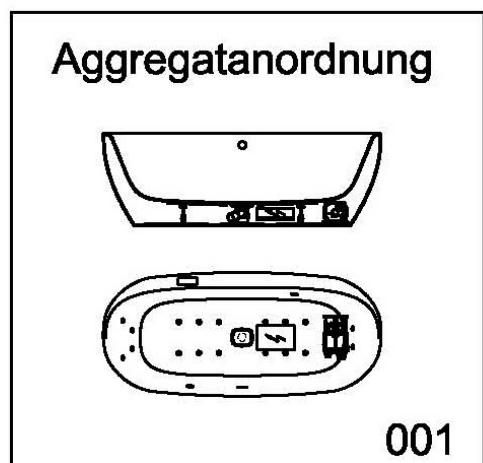

Artikelbeschreibung:

Whirlen ist weit mehr als aufgewirbeltes Wasser. Das unbeschwert Whirlvergnügen wird erst durch HOESCH Düsenteknik möglich. Das Whirlsystem iSensi unterstützt Ihr Wohlbefinden mit einer erstaunlichen Bandbreite unterschiedlichster Wirkungen – von entspannend bis gesundheitsfördernd. Whirlsystem iSensi: das prickelnde Champagner – Erlebnis. Über viele kleine Düsen im Wanneboden strömt vorgewärmte Luft ins Wasser – eine traumhaft sanfte Massage für den ganzen Körper. Die Düsen sind flach am Wanneboden angebracht und stören deshalb weder im Sitzen noch im Liegen. Der Luftwirbel lässt sich individuell steuern. Für sinnliche Atmosphäre sorgen 2 bunte Unterwasserscheinwerfer mit Farblichtwechsler.

iSENSI

Wannenrandtastatur

Superflache Airdüse

LED-Unterwasserscheinwerfer

GRUNDAUSSTATTUNG

- 12-14 Air-Düsen, (modellabhängig)
- 2 LED-RGB Ø 60 mm inkl. Ansteuerautomatik mit automatischem Farblichtwechsler
- Gebläse 400W regelbar
- Wannenrandtastatur
- HOESCH Steuerung 230 V, 50/60 Hz
- Komplett installiertes Rohrleitungssystem
- Sichtbare Einbauteile verchromt