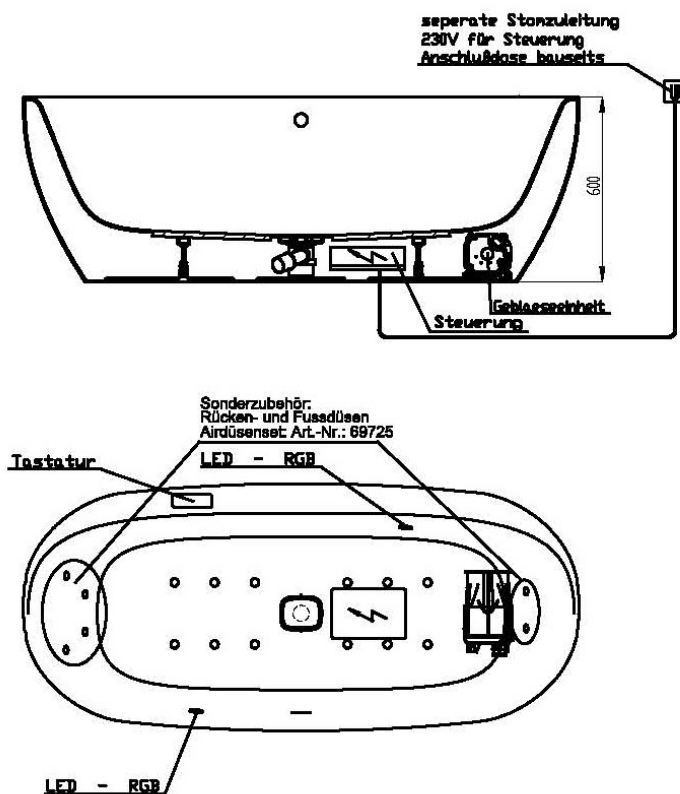

Artikelbeschreibung:

Whirlen ist weit mehr als aufgewirbeltes Wasser. Das unbeschwert Whirlvergnügen wird erst durch HOESCH Düsenteknik möglich. Das Whirlsystem iSensi unterstützt Ihr Wohlbefinden mit einer erstaunlichen Bandbreite unterschiedlichster Wirkungen – von entspannend bis gesundheitsfördernd. Whirlsystem iSensi: das prickelnde Champagner – Erlebnis. Über viele kleine Düsen im Wanneboden strömt vorgewärmte Luft ins Wasser – eine traumhaft sanfte Massage für den ganzen Körper. Die Düsen sind flach am Wanneboden angebracht und stören deshalb weder im Sitzen noch im Liegen. Der Luftwirbel lässt sich individuell steuern. Für sinnliche Atmosphäre sorgen 2 bunte Unterwasserscheinwerfer mit Farblichtwechsler.

iSENSI

Wannenrandtastatur

Superflache Airdüse

LED-Unterwasserscheinwerfer

GRUNDAUSSTATTUNG

- 12-14 Air-Düsen, (modellabhängig)
- 2 LED-RGB Ø 60 mm inkl. Ansteuerautomatik mit automatischem Farblichtwechsler
- Gebläse 400W regelbar
- Wannenrandtastatur
- HOESCH Steuerung 230 V, 50/60 Hz
- Komplett installiertes Rohrleitungssystem
- Sichtbare Einbauteile verchromt