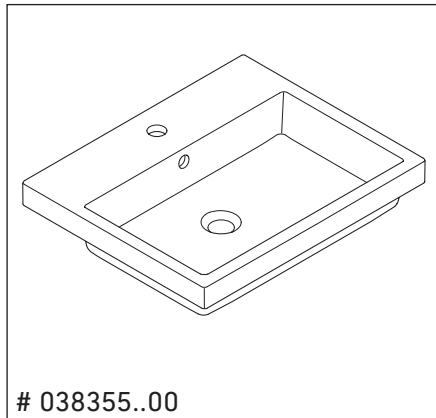

Vero Air

Montageanleitung	Einbauwaschtisch von oben
Mounting instructions	Vanity basin from above
Notice de montage	Vasque à encastrer vue du dessus
Montagehandleiding	Inbouwwastafel van boven
Instrucciones de montaje	Lavabo empotrado desde arriba
Istruzioni di montaggio	Lavabo da incasso da sopra
Instruções de montagem	Lavatório de embutir por cima
Monteringsvejledning	Bordplade med indbygget vask set fra oven
Asennusohje	Pesuallas, taso-/kaappiasennus, ylhäältä
Monteringsanvisning	Innbyggingsservant ovanfra
Monteringsanvisning	Inbyggnadstättställ uppiifrån
Paigaldusjuhend	Integreeritav valamü ülalt
Instrukcja montażu	Umywalka meblowa z góry
Инструкция по монтажу	Умывальник, встраиваемый сверху
Montážní návod	Umyvadlo vestavné shora
Návod na montáž	Zhora zabudované umývadlo
Szerelési útmutató	Fentről beépíthető mosdó
Upute za montažu	Ugradbeni umivaonika s gornje strane
Instrucțiuni de montaj	Lavoar încastrat de sus
Navodila za montažo	Vgradni umivalnik od zgoraj
Ръководство за монтаж	Мивка за вграждане отгоре
Montāžas instrukcija	No augšas iebūvējama izlietne
Montavimo instrukcija	Įmontuojamas praustuvas iš viršaus
Montaj kılavuzu	Gömme lavabo üstten görünüm
安装说明	上嵌入式脸盆
설치 설명서	매립형 세면대(위에서 내려다본 모습)
取り付け説明書	組込み型洗面器 (上から)
دليل التركيب	حوض غسل مدمج من الأعلى