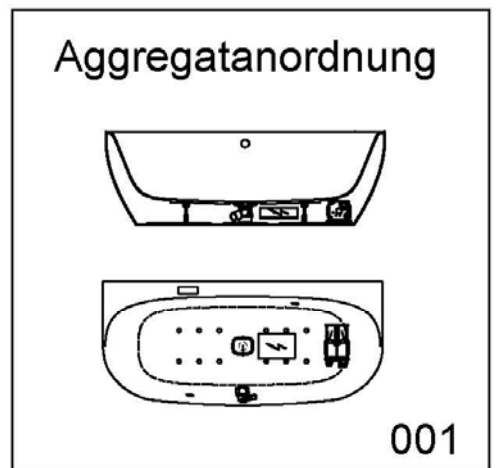

Artikelbeschreibung:

Whirlen ist weit mehr als aufgewirbeltes Wasser. Das unbeschwert Whirlvergnügen wird erst durch HOESCH Düsenteknik möglich. Das Whirlsystem iSensi unterstützt Ihr Wohlbefinden mit einer erstaunlichen Bandbreite unterschiedlichster Wirkungen – von entspannend bis gesundheitsfördernd. Whirlsystem iSensi: das prickelnde Champagner – Erlebnis. Über viele kleine Düsen im Wanneboden strömt vorgewärmte Luft ins Wasser – eine traumhaft sanfte Massage für den ganzen Körper. Die Düsen sind flach am Wanneboden angebracht und stören deshalb weder im Sitzen noch im Liegen. Der Luftwirbel lässt sich individuell steuern. Für sinnliche Atmosphäre sorgen 2 bunte Unterwasserscheinwerfer mit Farblichtwechsler.