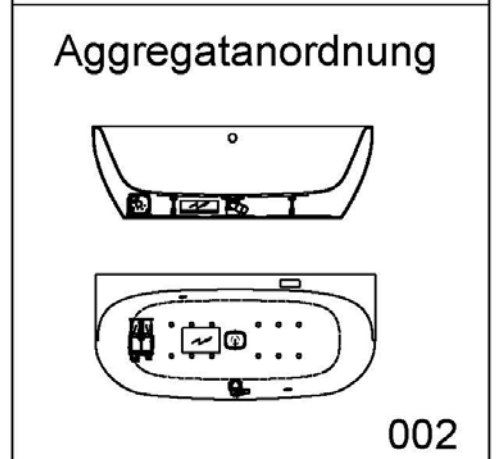

Artikelbeschreibung:

Whirlen ist weit mehr als aufgewirbeltes Wasser. Das unbeschwert Whirlvergnügen wird erst durch HOESCH Düsenteknik möglich. Das Whirlsystem iSensi unterstützt Ihr Wohlbefinden mit einer erstaunlichen Bandbreite unterschiedlichster Wirkungen – von entspannend bis gesundheitsfördernd. Whirlsystem iSensi: das prickelnde Champagner – Erlebnis. Über viele kleine Düsen im Wanneboden strömt vorgewärmte Luft ins Wasser – eine traumhaft sanfte Massage für den ganzen Körper. Die Düsen sind flach am Wanneboden angebracht und stören deshalb weder im Sitzen noch im Liegen. Der Luftwirbel lässt sich individuell steuern. Für sinnliche Atmosphäre sorgen 2 bunte Unterwasserscheinwerfer mit Farblichtwechsler.