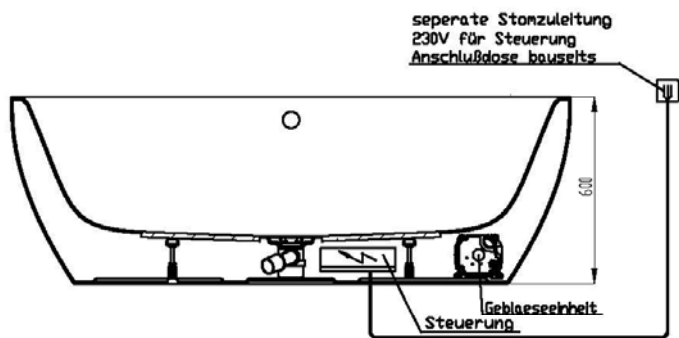

Artikelbeschreibung:

Whirlen ist weit mehr als aufgewirbeltes Wasser. Das unbeschwert Whirlvergnügen wird erst durch HOESCH Düsenteknik möglich. Das Whirlsystem iSensi unterstützt Ihr Wohlbefinden mit einer erstaunlichen Bandbreite unterschiedlichster Wirkungen – von entspannend bis gesundheitsfördernd. Whirlsystem iSensi: das prickelnde Champagner – Erlebnis. Über viele kleine Düsen im Wanneboden strömt vorgewärmte Luft ins Wasser – eine traumhaft sanfte Massage für den ganzen Körper. Die Düsen sind flach am Wanneboden angebracht und stören deshalb weder im Sitzen noch im Liegen. Der Luftwirbel lässt sich individuell steuern. Für sinnliche Atmosphäre sorgen 2 bunte Unterwasserscheinwerfer mit Farblichtwechsler.

iSENSI

GRUNDAUSSTATTUNG

- 12-14 Air-Düsen, (modellabhängig)
- 2 LED-RGB Ø 60 mm inkl. Ansteuerautomatik mit automatischem Farblichtwechsler
- Gebläse 700W regelbar mit Luftvorheizer und mit Ozonisierung
- Wannenrandtastatur
- HOESCH Steuerung 230 V, 50/60 Hz
- Komplett installiertes Rohrleitungssystem
- Sichtbare Einbauteile verchromt