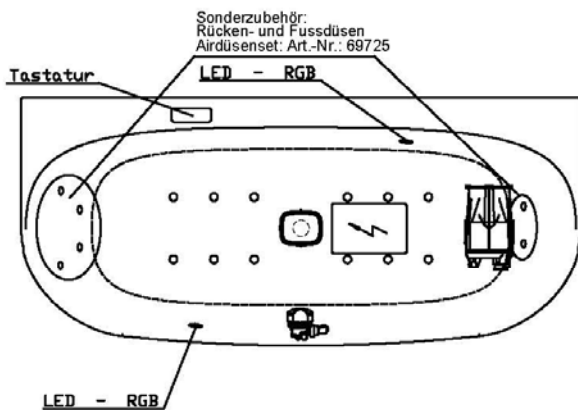

Artikelbeschreibung:

Whirlen ist weit mehr als aufgewirbeltes Wasser. Das unbeschwert Whirlvergnügen wird erst durch HOESCH Düsenteknik möglich. Das Whirlsystem iSensi unterstützt Ihr Wohlbefinden mit einer erstaunlichen Bandbreite unterschiedlichster Wirkungen – von entspannend bis gesundheitsfördernd. Whirlsystem iSensi: das prickelnde Champagner – Erlebnis. Über viele kleine Düsen im Wanneboden strömt vorgewärmte Luft ins Wasser – eine traumhaft sanfte Massage für den ganzen Körper. Die Düsen sind flach am Wanneboden angebracht und stören deshalb weder im Sitzen noch im Liegen. Der Luftwirbel lässt sich individuell steuern. Für sinnliche Atmosphäre sorgen 2 bunte Unterwasserscheinwerfer mit Farblichtwechsler.

iSENSI

GRUNDAUSSTATTUNG

- 12-14 Air-Düsen, (modellabhängig)
- 2 LED-RGB Ø 60 mm inkl. Ansteuerautomatik mit automatischem Farblichtwechsler
- Gebläse 700W regelbar mit Luftvorheizer und mit Ozonisierung
- Wannenrandtastatur
- HOESCH Steuerung 230 V, 50/60 Hz
- Komplett installiertes Rohrleitungssystem
- Sichtbare Einbauteile verchromt

Wannenrandtastatur

Superflache Airdüse

LED-Unterwasserscheinwerfer

SONDERZUBEHÖR – iSENSI

ARTIKEL-NR.

Air-Düsen-set Whirlwannen iSensi (4 Rücken- und 2 Fußdüsen)

69725.305

2 LED-RGB inkl. Ansteuerautomatik mit automatischem Farblichtwechsler