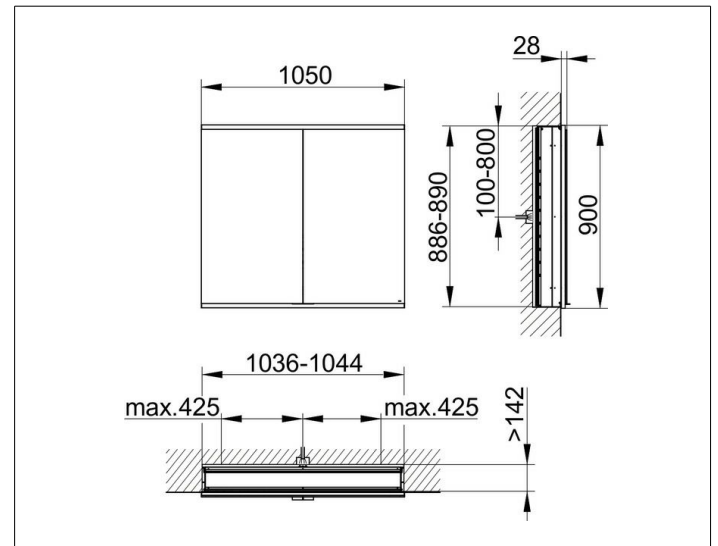

Royal Modular 2.0
800210001100000 Spiegelschrank

PRODUKT

ZEICHNUNG

EEK: C ,

OBERFLÄCHE

silber-eloxiert

ABMESSUNG

1050 x 900 x 160 mm